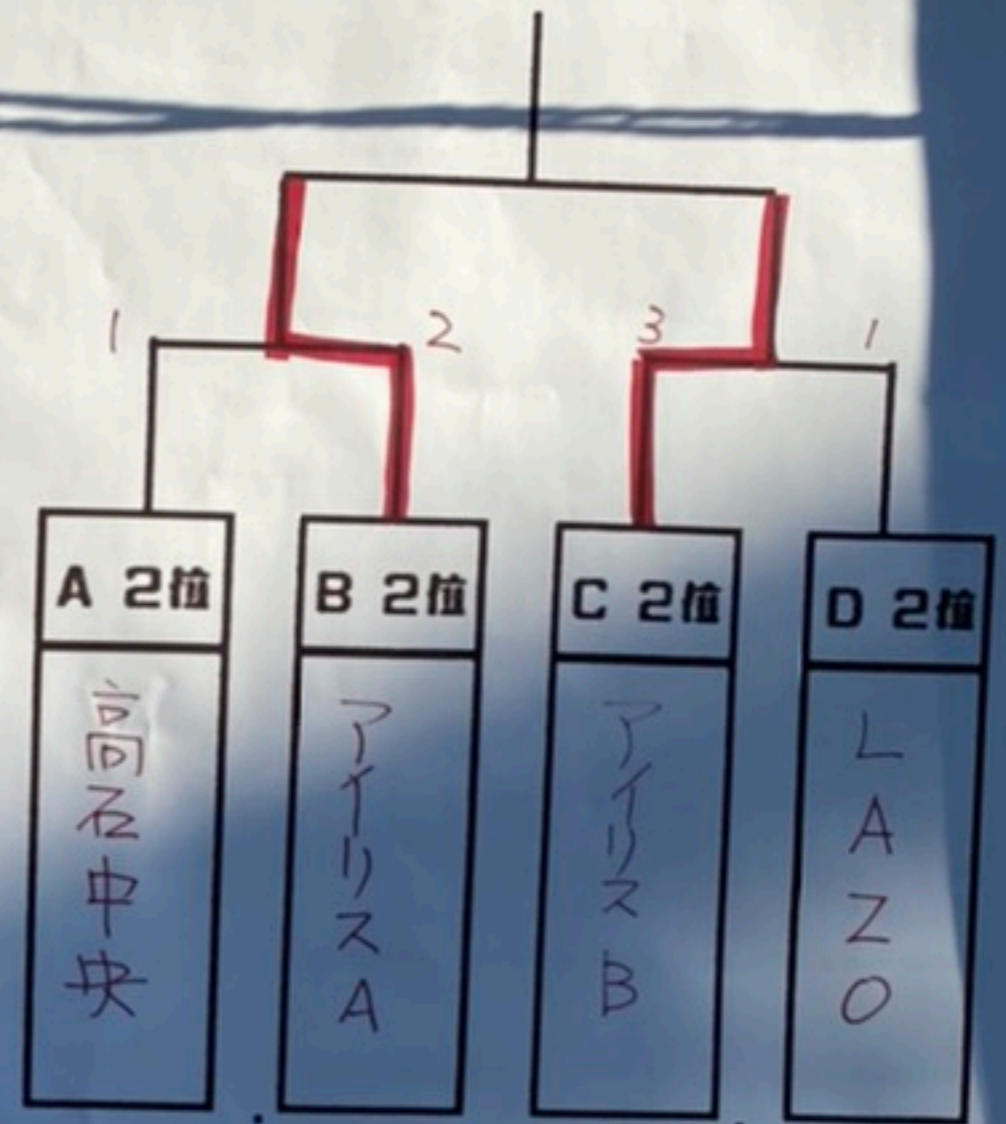

【1位トーナメント】

【2位トーナメント】

【3位トーナメント】

【4位トーナメント】

南紀JSC	10分ハーフ	6	高石中央	相互	3	加茂FC	2	10分ハーフ	4	大宮	相互
東百舌鳥	10分ハーフ	2	ガンバ堺	相互	4	アイリス住吉A	1	10分ハーフ	0	バレンティア	相互
フォルテ	10分ハーフ	0	南紀JSC	相互	5	塚原サンクラブ	15	10分ハーフ	0	加茂FC	相互
	10分ハーフ	0	ガンバ堺	相互	6	大宮	1	10分ハーフ	0	バレンティア	相互

予選リーグ Aブロック						勝点	得失点	総得点	順位
	高石中央	東百舌鳥	ガンバ堺	フォルテ	南紀JSC				
高石中央	※	5-0	8-0	0-2	6-1	9	16	19	2
東百舌鳥	0-5	※	10-2	0-5	0-2	0	-13	1	5
ガンバ堺	0-8	2-0	※	0-5	2-2	4	-13	4	4
フォルテ	2-0	5-0	5-0	※	5-0	12	17	17	1
南紀JSC	1-6	2-0	2-2	0-5	※	34	-38	5	3