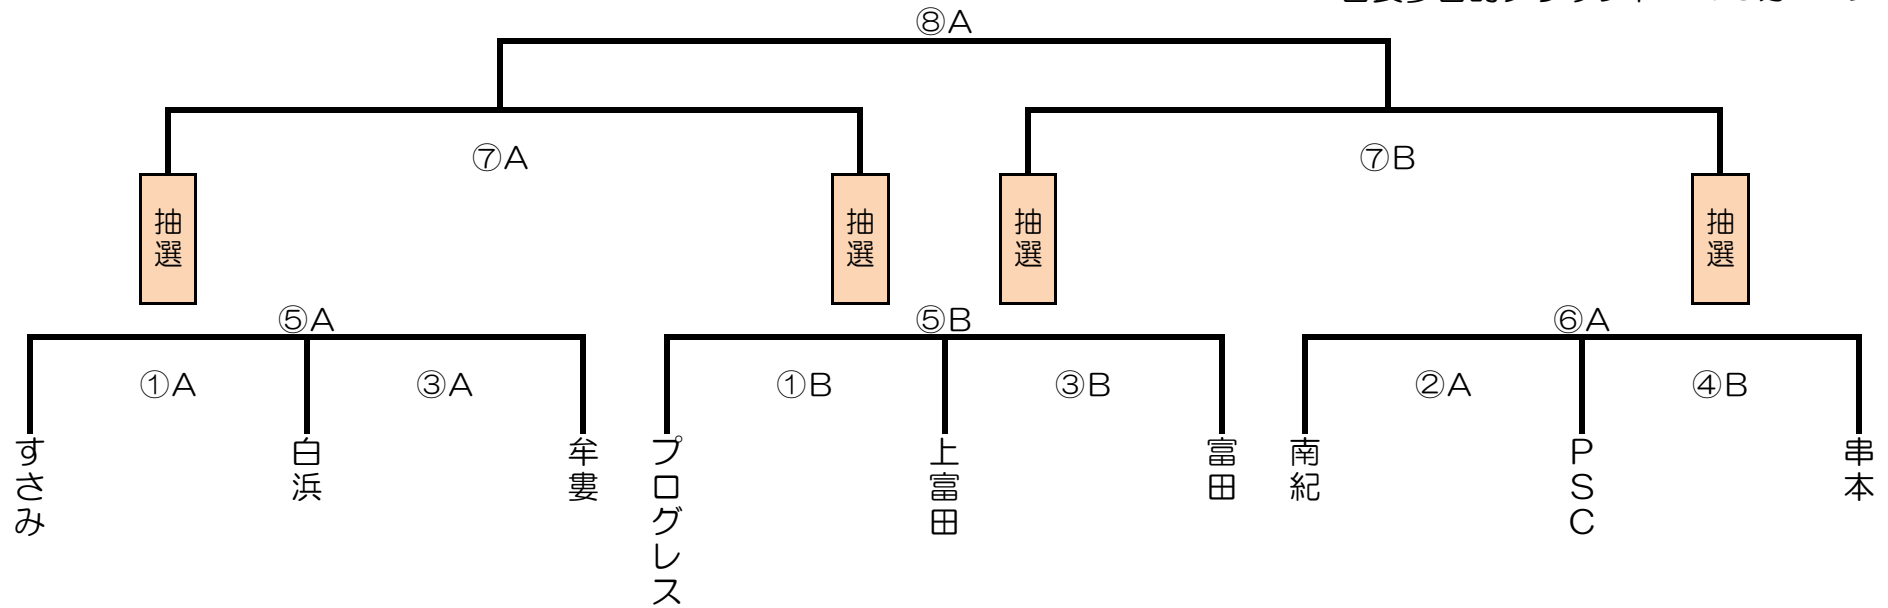

JAちゃぐりん大会

令和3年1月23日(土)
目良多目的グラウンド 15分ハーフ

時間	Aコート (駐車場側)			主審 副審	Bコート (中学校側)			主審 副審
	①9:30	すさみ	—	白浜	牟婁 富田	プログレス	—	上富田
②10:15	南紀	—	PSC	上富田 白浜		—		
③11:00	白浜	—	牟婁	すさみ 南紀	上富田	—	富田	串本 プログレス
④11:45		—			PSC	—	串本	富田 牟婁
⑤12:30	牟婁	—	すさみ	PSC 串本	富田	—	プログレス	白浜 上富田
⑥13:15	串本	—	南紀	プログレス すさみ	FM	—	FM	
⑦14:15		—		敗退チーム 打ち合わせ		—		敗退チーム 打ち合わせ
⑧15:15		—		⑦AB負 打ち合わせ	FM	—	FM	

⑦は各グループ1位と各グループ2位の中の最上位の4チームにより抽選で決定する

感染対策は厳守