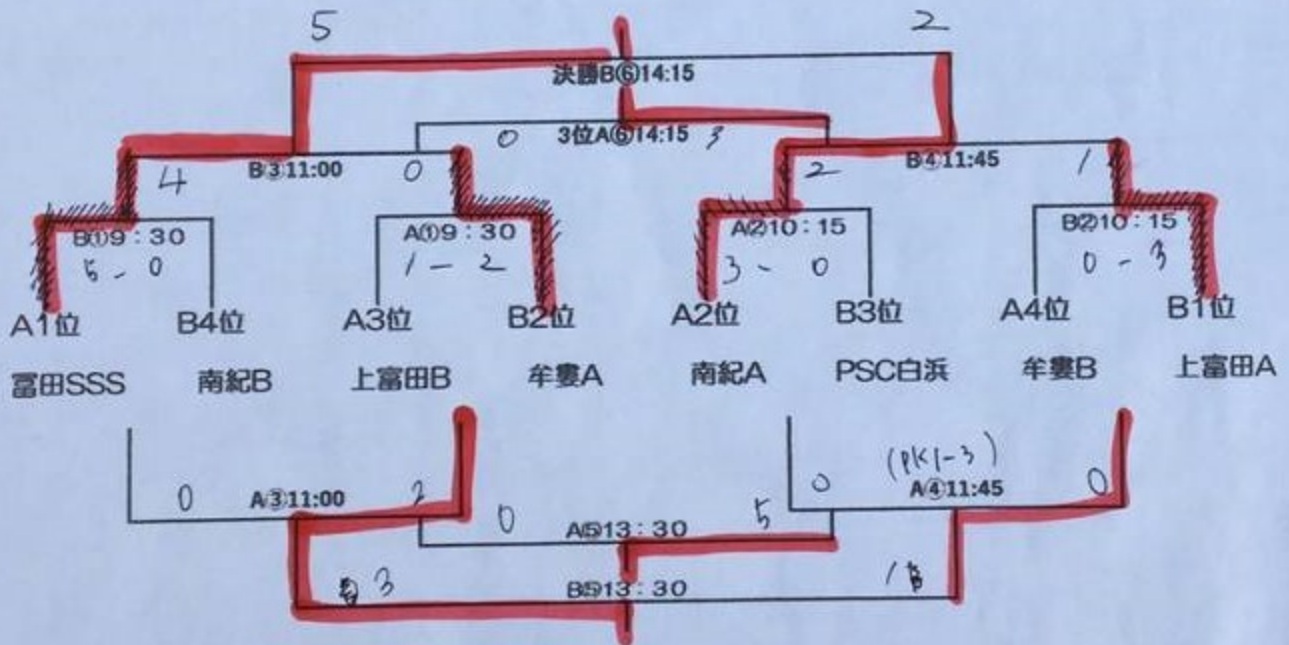

# 2021 WELLNESS CUP 組合せ表

令和3年1月10日(日) 上富田スポーツセンター多目的グラウンド(人工芝)

		対戦 Aコート(奥側)	審判			対戦 Bコート(手前側)	審判
1	9:30	上富田 1 - 2 牟婁 A	前半左後半右	1	富田SSS 5 - 0 南紀 B	前半左後半右	
2	10:15	南紀 A 3 - 0 PSC白浜	前半左後半右	2	牟婁 B 0 - 3 上富田 A	前半左後半右	
3	11:00	A1の敗者 富田B - 南紀B B1の敗者 0	前半左後半右	3	A1の勝者 牟婁A - 富田B B1の勝者 4	前半左後半右	
4	11:45	A2の敗者 PSC白浜 - 牟婁B B2の敗者 0	前半左後半右	4	A2の勝者 南紀A - 富田A B2の勝者 /	前半左後半右	
5	13:30	A3の敗者 南紀B - PSC A4の敗者 5	前半左後半右	5	A3の勝者 富田B - 牟婁B A4の勝者 /	前半左後半右	
6	14:15	B3の敗者 牟婁A - 富田A B4の敗者	前半左後半右	6	B3の勝者 富田SSS - 南紀A B4の勝者	前半左後半右	