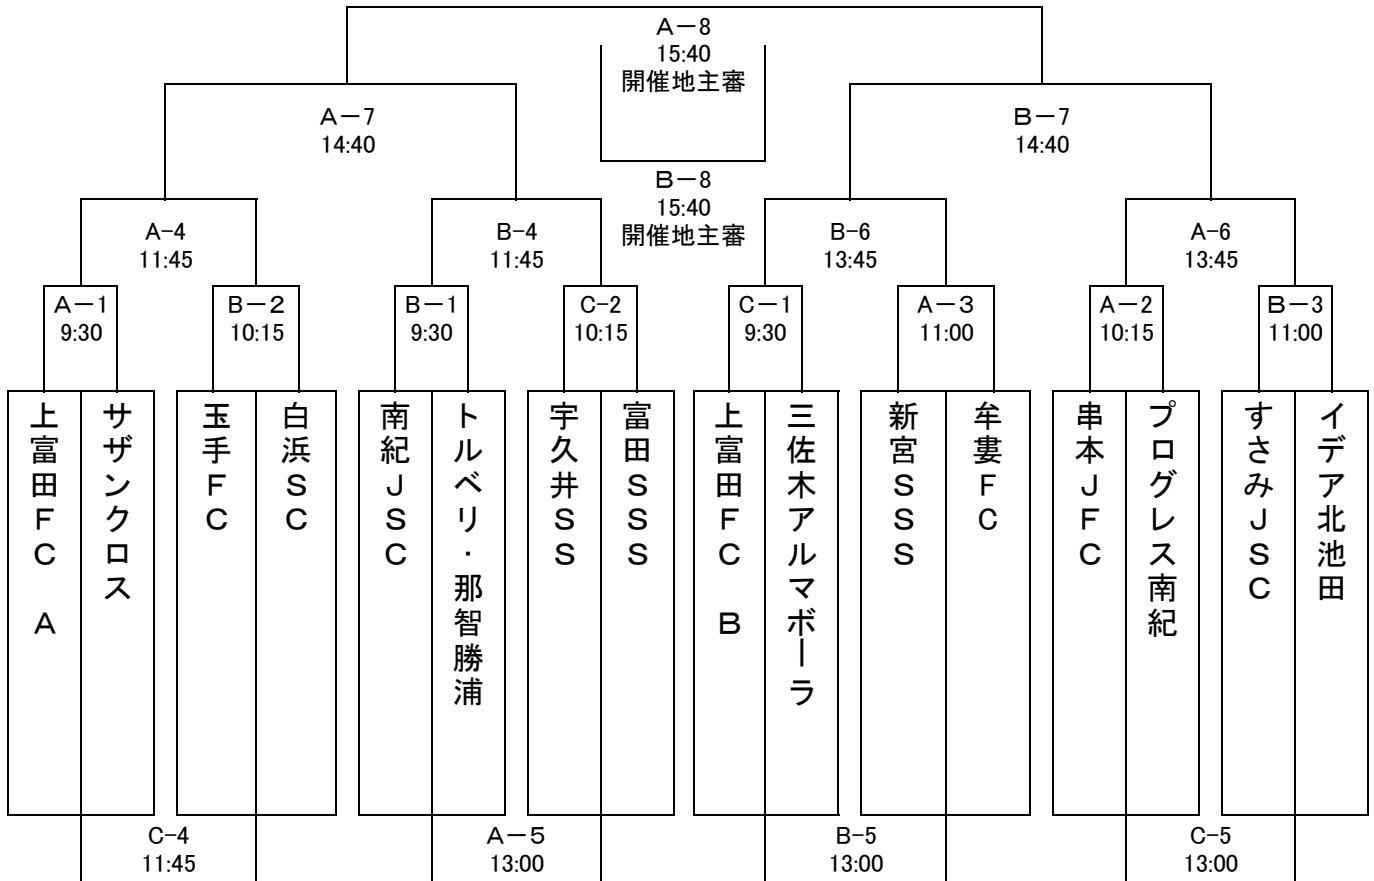

# 〇4年生大会

15分-3分-15分

アップは人工芝内の余白部分で行ってください。

主審は、相互審判(前半:左、後半:右)

副審は、上富田FC 5, 6年生

12:30からリフティング大会を実施します。

人工芝(A,B)コートに1人1球持って集合！

時間	Aコート		Bコート		Cコート	
9:30	上富田A	サザンクロス	南紀	トルベリ 那智勝浦	上富田B	三佐木
10:15	串本	プログレス	玉手	白浜	宇久井	富田
11:00	新宮	牟婁	すさみ	北池田		
11:45	A-1勝	B-2勝	B-1勝	C-2勝	A-1負	B-2負
12:30	リフティング大会(A、Bコート)					
13:00	B-1負	C-2負	C-1負	A-3負	A-2負	B-3負
13:45	A-2勝	B-3勝	C-1勝	A-3勝		
14:40	A-4勝	B-4勝	B-6勝	A-6勝		
15:40	A-7勝	B-7勝	A-7負	B-7負		

# ○スポーツセンター多目的グラウンド