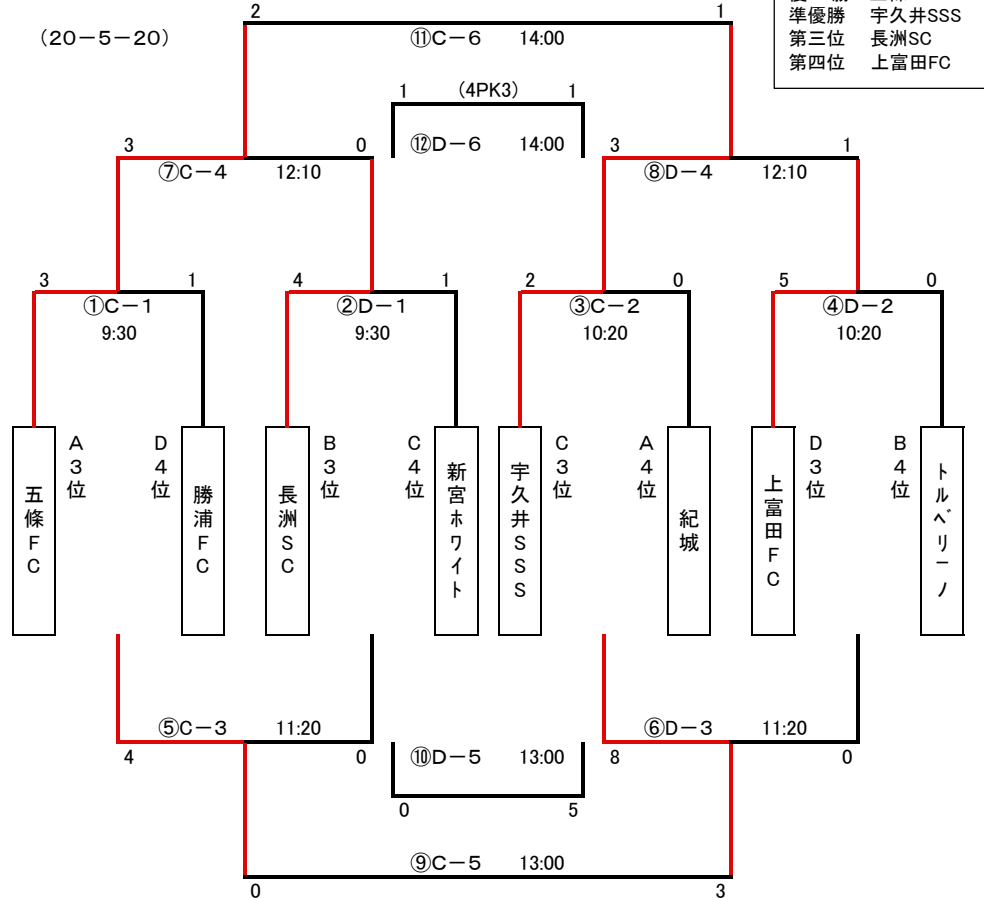

## 第27回 新宮サッカースポーツ少年団招待サッカー大会 兼 第20回 ヤタガラスカップサッカー大会

### 決勝トーナメント

(20-5-20)

### 下位トーナメント

(20-5-20)

試合時間	新宮市民競技場グラウンド								木戸浦グラウンド							
	Aコート(山側)				Bコート(海側)				Cコート(文化会館側)				Dコート(ゲートボール場側)			
9:30	①A-1	A1位	-	C2位	②B-1	D1位	-	B2位	①C-1	A3位	-	D4位	②D-1	B3位	-	C4位
10:20	③A-2	C1位	-	D2位	④B-2	B1位	-	A2位	③C-2	C3位	-	A4位	④D-2	D3位	-	B4位
11:20	⑤A-3	①A-1負	-	②B-1負	⑥B-3	③A-2負	-	④B-2負	⑤C-3	①C-1負	-	②D-1負	⑥D-3	③C-2負	-	④D-2負
12:10	⑦A-4	①A-1勝	-	②B-1勝	⑧B-4	③A-2勝	-	④B-2勝	⑦C-4	①C-1勝	-	②D-1勝	⑧D-4	③C-2勝	-	④D-2勝
13:00	⑨A-5	⑤A-3勝	-	⑥B-3勝	⑩B-5	⑤A-3負	-	⑥B-3負	⑨C-5	⑤C-3勝	-	⑥D-3勝	⑩D-5	⑤C-3負	-	⑥D-3負
14:00	⑪A-6	⑦A-4勝	-	⑧B-4勝	⑫B-6	⑦A-4負	-	⑧B-4負	⑪C-6	⑦C-4勝	-	⑧D-4勝	⑫D-6	⑦C-4負	-	⑧D-4負