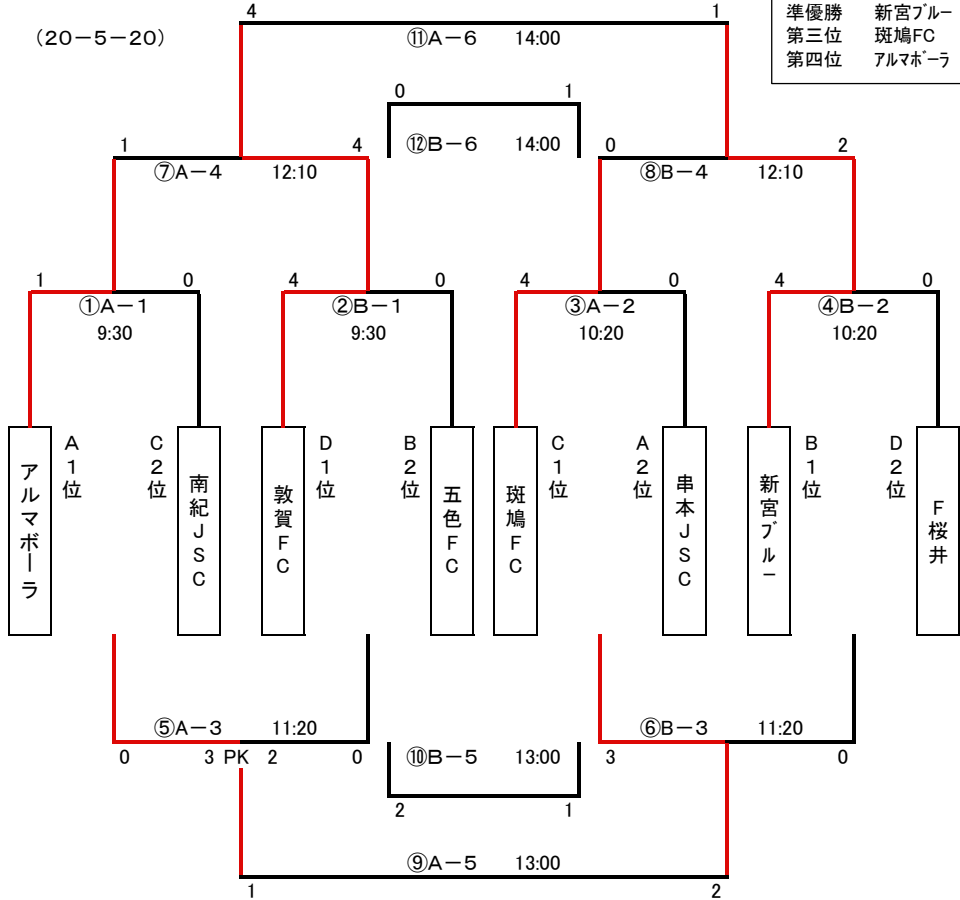

#### Cリーグ

	斑鳩FC	南紀JSC	宇久井SSS	新宮ホワイト	勝	分	負	勝点	得点	失点	得失差	順位
斑鳩FC		3 ○ 1	3 ○ 0	5 ○ 0	3	0	0	9	11	1	10	1
南紀JSC	1 ● 3		6 ○ 2	8 ○ 0	2	0	1	6	15	5	10	2
宇久井SSS	0 ● 3	2 ● 6		2 ○ 0	1	0	2	3	4	9	-5	3
新宮ホワイト	0 ● 5	0 ● 8	0 ● 2		0	0	3	0	0	15	-15	4

### 下位トーナメント

(20-5-20)

試合時間	新宮市民競技場グラウンド								木戸浦グラウンド							
	Aコート(山側)				Bコート(海側)				Cコート(文化会館側)				Dコート(ゲートボール場側)			
9:30	①A-1	A1位	-	C2位	②B-1	D1位	-	B2位	①C-1	A3位	-	D4位	②D-1	B3位	-	C4位
10:20	③A-2	C1位	-	D2位	④B-2	B1位	-	A2位	③C-2	C3位	-	A4位	④D-2	D3位	-	B4位
11:20	⑤A-3	①A-1負	-	②B-1負	⑥B-3	③A-2負	-	④B-2負	⑤C-3	①C-1負	-	②D-1負	⑥D-3	③C-2負	-	④D-2負
12:10	⑦A-4	①A-1勝	-	②B-1勝	⑧B-4	③A-2勝	-	④B-2勝	⑦C-4	①C-1勝	-	②D-1勝	⑧D-4	③C-2勝	-	④D-2勝
13:00	⑨A-5	⑤A-3勝	-	⑥B-3勝	⑩B-5	⑤A-3負	-	⑥B-3負	⑨C-5	⑤C-3勝	-	⑥D-3勝	⑩D-5	⑤C-3負	-	⑥D-3負
14:00	⑪A-6	⑦A-4勝	-	⑧B-4勝	⑫B-6	⑦A-4負	-	⑧B-4負	⑪C-6	⑦C-4勝	-	⑧D-4勝	⑫D-6	⑦C-4負	-	⑧D-4負