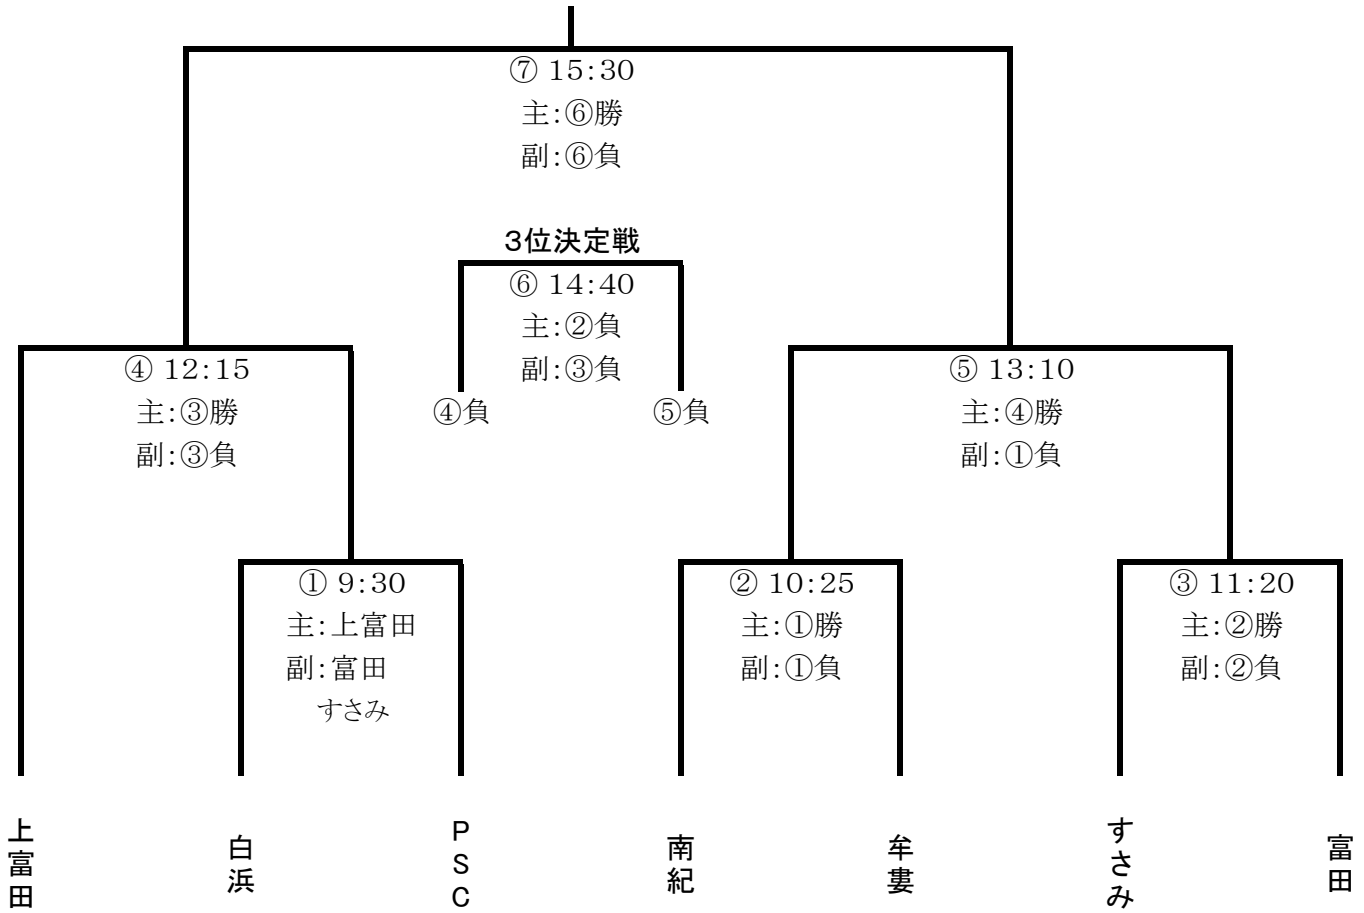

第46回和歌山県サッカー選手権大会 西牟婁予選 組合せ

2022年4月24日(日)

目良多目的グラウンド

※20分 - 5分 - 20分

※3位決定戦は、15分 - 5分 - 15分

	時間	A コーナー			B コーナー		
		駐 車 場 側	主 審	副 審	中 学 校 側	主 審	副 審
①	9:30	白浜 - PSC	上富田	富田 すさみ			
②	10:25	南紀 - 牟婁	① 勝	① 負			
③	11:20	すさみ - 富田	② 勝	② 負			
④	12:15	上富田 - ① 勝	③ 勝	③ 負			
⑤	13:10	② 勝 - ③ 勝	④ 勝	① 負			
⑥	14:40	④ 負 - ⑤ 負	② 負	③ 負			
⑦	15:30	④ 勝 - ⑤ 勝	⑥ 勝	⑥ 負			

※1部リーグ出場チームは1位扱い。2部リーグ出場チームは2位扱い。
3部前期リーグ、未消化の場合は新人戦の順位で組み合わせを行う。