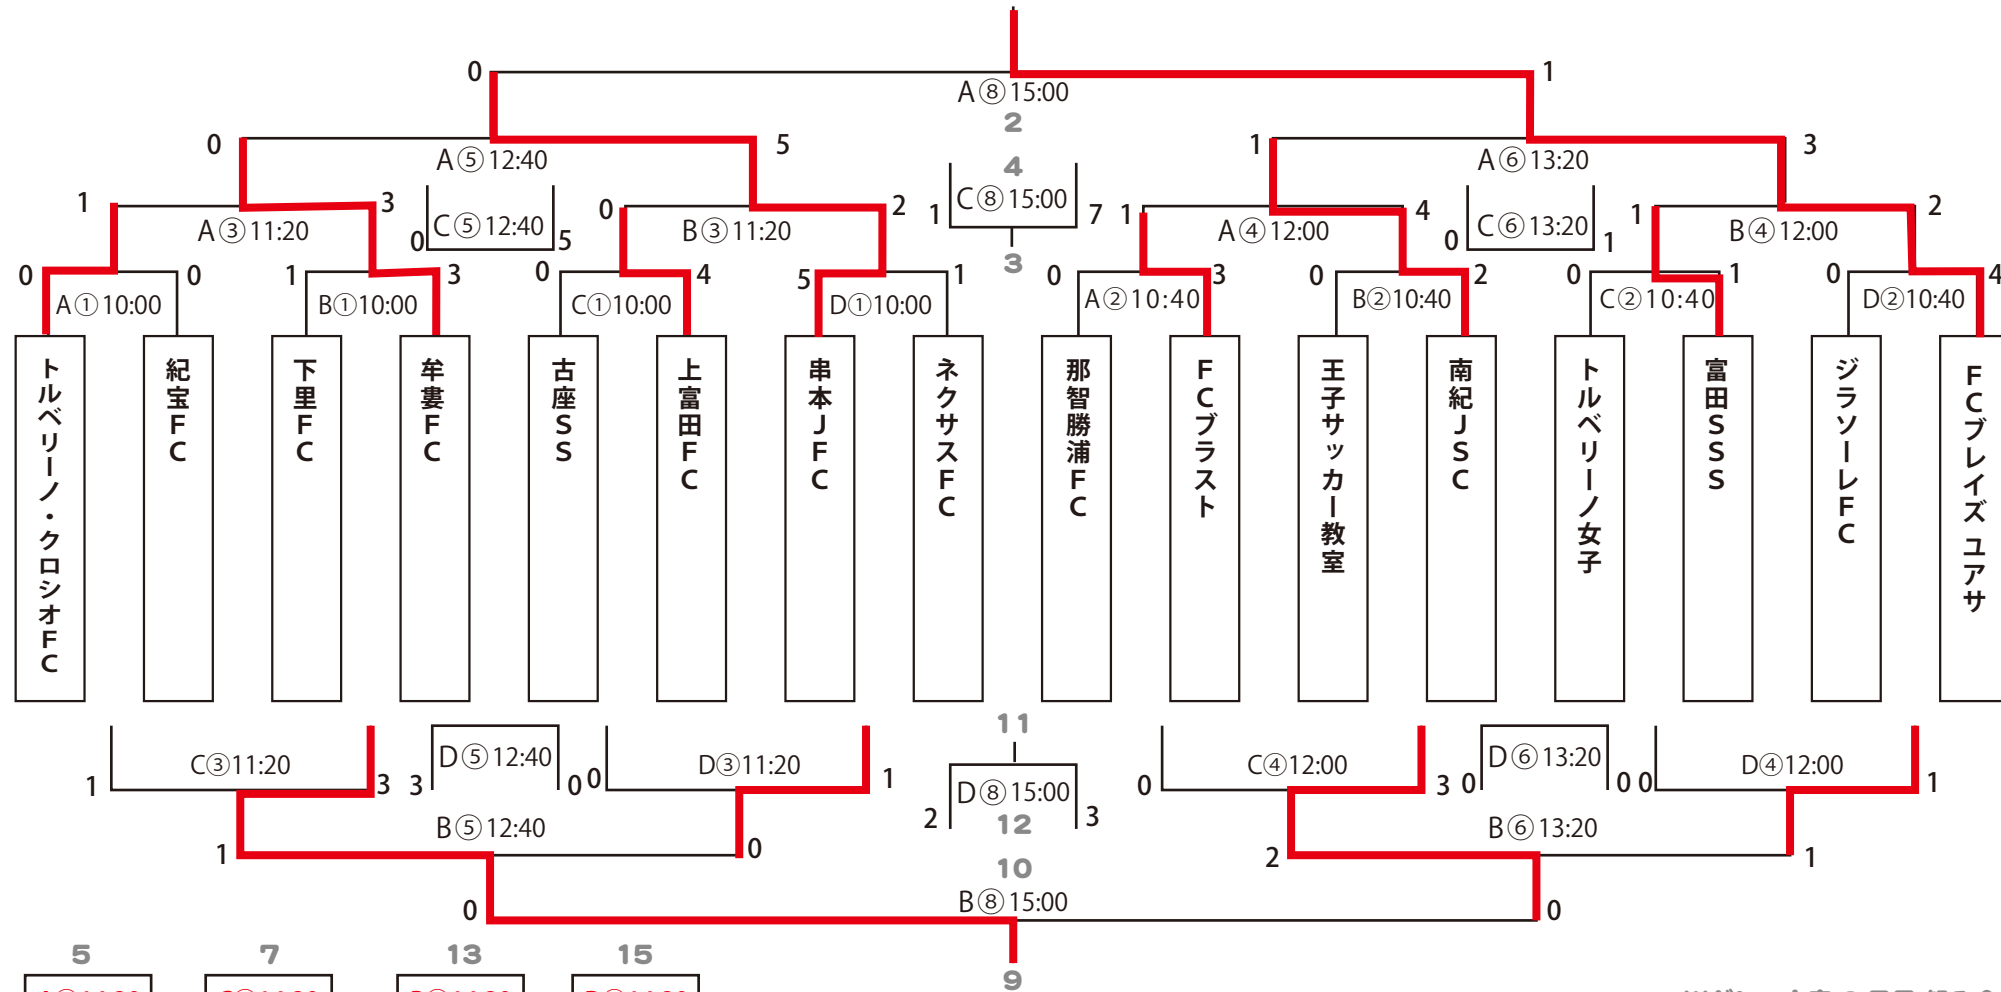

# セタフェスティバル 1日目 トーナメント 7/9 (土)

# Tanabata festival

Do one's best.  
**TOR BELLINO CUP** ★★

リスペクト・ウェルフェア・フェアプレー

## FC ブレイズユアサ

※グレー文字 2日目 組み合わせ番号

5	7	13	15
A⑦14:20	C⑦14:20	B⑦14:20	D⑦14:20
C⑤勝 C⑥勝	C⑤負 C⑥負	D⑤勝 D⑥勝	D⑤負 D⑥負
6	8	14	16

優勝 FC ブレイズユアサ  
準優勝 串本 JFC

**試合形式 15分ハーフ 飲水1分 (ロス加算なし) ハーフタイム5分**

※ベンチ内で飲水でOK

ベンチタープ各自用意 (数張 設置予定) ※持ち寄り設置 共用協力等をお願いします  
審判 相互 (1名) 左: 前半 (副審: アプレッソリアン U15 チーム協力) 審判着用任意  
※決勝のみ割当審判 (D⑦負チーム) 謝礼あり

# Tanabata festival

Do one's  
best.  
**TOR  
BELLINO  
CUP** ★★

リスペクト・ウェルフェア・フェアプレー

富田 S S S

A⑦14:20 C⑦14:20 B⑦14:20 D⑦14:20  
C⑤勝 C⑥勝 C⑤負 C⑥負 D⑤勝 D⑥勝 D⑤負 D⑥負

優勝 富田 SSS  
準優勝 南紀 JSC

**試合形式 15分ハーフ 飲水1分 (ロス加算なし) ハーフタイム5分**  
ランニング  
 ※ベンチ内で飲水でOK  
 ベンチタープ各自用意 (数張 設置予定) ※持ち寄り設置 共用協力等お願いします  
 審判 相互 (1名) 左: 前半 (副審: アプレッソリアン U15 チーム協力) 審判着用任意  
 ※決勝のみ割当審判 (D⑦負チーム) 謝礼あり