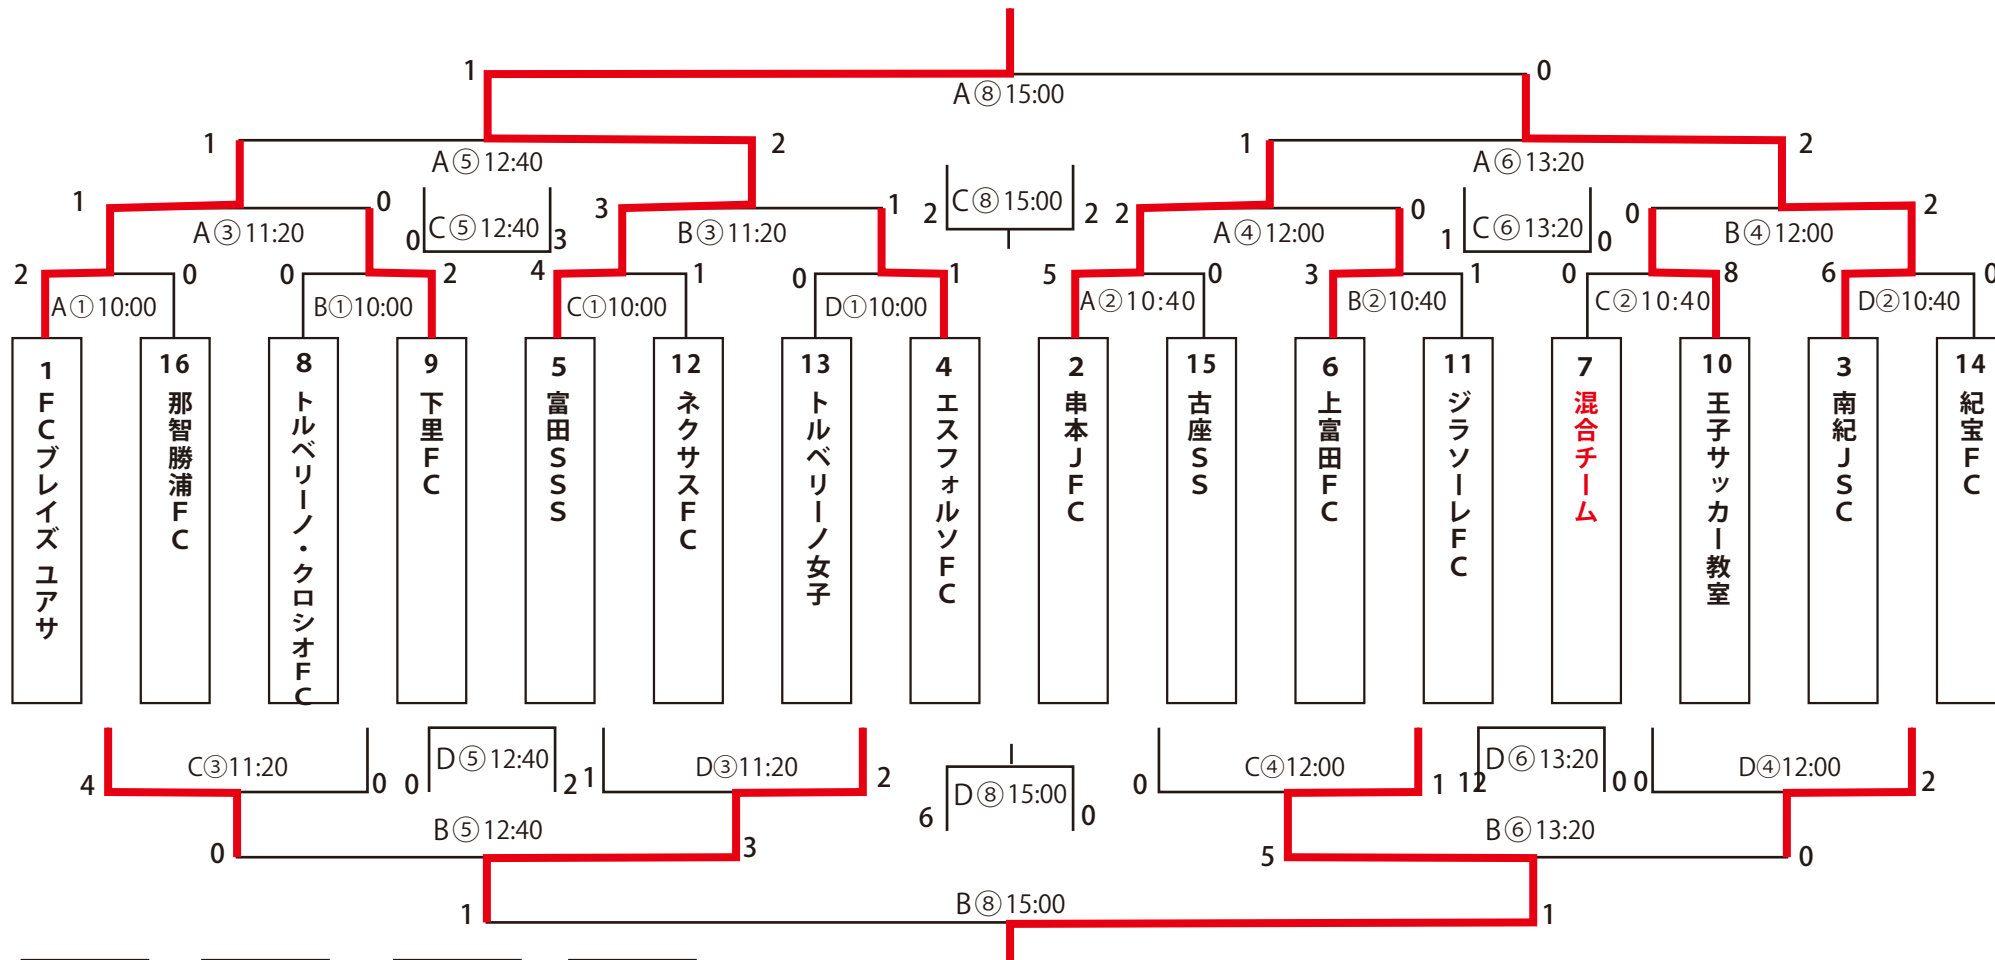

## FC ブレイズユアサ

※グレー文字 2日目 組み合わせ番号

5	7	13	15
A⑦14:20	C⑦14:20	B⑦14:20	D⑦14:20
C⑤勝 C⑥勝	C⑤負 C⑥負	D⑤勝 D⑥勝	D⑤負 D⑥負
6	8	14	16

優勝 FC ブレイズユアサ  
準優勝 串本 JFC

**試合形式 15分ハーフ 飲水1分 (ロス加算なし) ハーフタイム5分**

※ベンチ内で飲水でOK

ベンチタープ各自用意 (数張 設置予定) ※持ち寄り設置 共用協力等をお願いします  
審判 相互 (1名) 左: 前半 (副審: アプレッソリアン U15 チーム協力) 審判着用任意  
※決勝のみ割当審判 (D⑦負チーム) 謝礼あり

# Tanabata festival

Do one's  
best.  
**TOR  
BELLINO  
CUP** ★★

リスペクト・ウェルフェア・フェアプレー

富田 S S S

A⑦14:20 C⑦14:20 B⑦14:20 D⑦14:20  
C⑤勝 C⑥勝 C⑤負 C⑥負 D⑤勝 D⑥勝 D⑤負 D⑥負

優勝 富田 SSS  
準優勝 南紀 JSC

**試合形式 15分ハーフ 飲水1分 (ロス加算なし) ハーフタイム5分**  
ランニング  
 ※ベンチ内で飲水でOK  
 ベンチタープ各自用意 (数張 設置予定) ※持ち寄り設置 共用協力等お願いします  
 審判 相互 (1名) 左: 前半 (副審: アプレッソリアン U15 チーム協力) 審判着用任意  
 ※決勝のみ割当審判 (D⑦負チーム) 謝礼あり