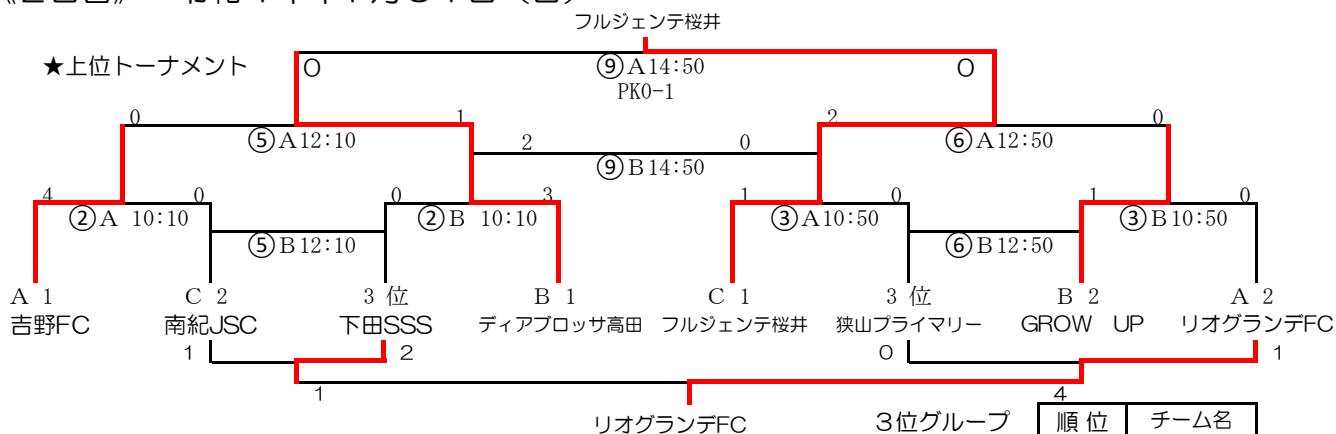

# 2022第21回 山桜カップ 6年生大会

《1日目》 令和4年7月30日(土)

時間	五條上野公園 Aコート				五條上野公園 Bコート					
1 9:30	吉野FC	3	—	0	狭山プライマリー	五條FC	0	—	7	リオグランデFC
2 10:10	六条FC	0	—	6	GROW UP	梅美台FC	0	—	1	ディアプロッサ高田
3 10:50	南紀JSC	0	—	3	フルジェンテ桜井	下田SSS	1	—	0	センチュリー
4 11:30	吉野FC	7	—	0	五條FC	狭山プライマリー	0	—	1	リオグランデFC
5 12:10	六条FC	3	—	1	梅美台FC	GROW UP	0	—	2	ディアプロッサ高田
6 12:50	南紀JSC	1	—	1	下田SSS	センチュリー	0	—	4	フルジェンテ桜井
7 13:30	吉野FC	1	—	1	リオグランデFC	五條FC	0	—	1	狭山プライマリー
8 14:10	六条FC	1	—	3	ディアプロッサ高田	梅美台FC	0	—	1	GROW UP
9 14:50	南紀JSC	3	—	0	センチュリー	下田SSS	0	—	3	フルジェンテ桜井

Aブロック	吉野FC	五條FC	狭山プライマリー	リオグランデFC	勝点	得点	失点	得失	順位
吉野FC	△ 1 - 1	○ 7 - 0	○ 3 - 0	△ 1 - 1	7	11	1	10	1
五條FC	● 0 - 7	○ 7 - 0	● 0 - 1	● 0 - 7	0	0	15	-15	4
狭山プライマリー	● 0 - 3	○ 1 - 0	△ 1 - 1	● 0 - 1	3	1	4	-3	3
リオグランデFC	△ 1 - 1	○ 7 - 0	○ 1 - 0	△ 1 - 1	7	9	1	8	2

審判は両日、相互審になっています。(対戦表左側:前半 右側:後半)

《2日目》 令和4年年7月31日(日)

3位の場所は、各ブロック3位の内、上位2チームで抽選します。

但し、同一ブロックのチームと当たらないように配慮いたします。

フレンドリーマッチ ⑧A14:10 【⑤B勝—⑥B勝】 ⑧B14:10 【⑤B負—⑥B負】

★下位リーグ

時間	五條上野公園 Aコート				五條上野公園 Bコート									
① 9:30	A4	五條FC	0	—	7	B4	C4	センチュリー	0	—	6	3位	B4	六条FC
④ 11:30	A4	五條FC	0	—	4	3位	C4	センチュリー	0	—	8	B4	梅美台FC	
⑦ 13:30	A4	五條FC	1	—	4	C4	3位	六条FC	4	—	0	B4	梅美台FC	