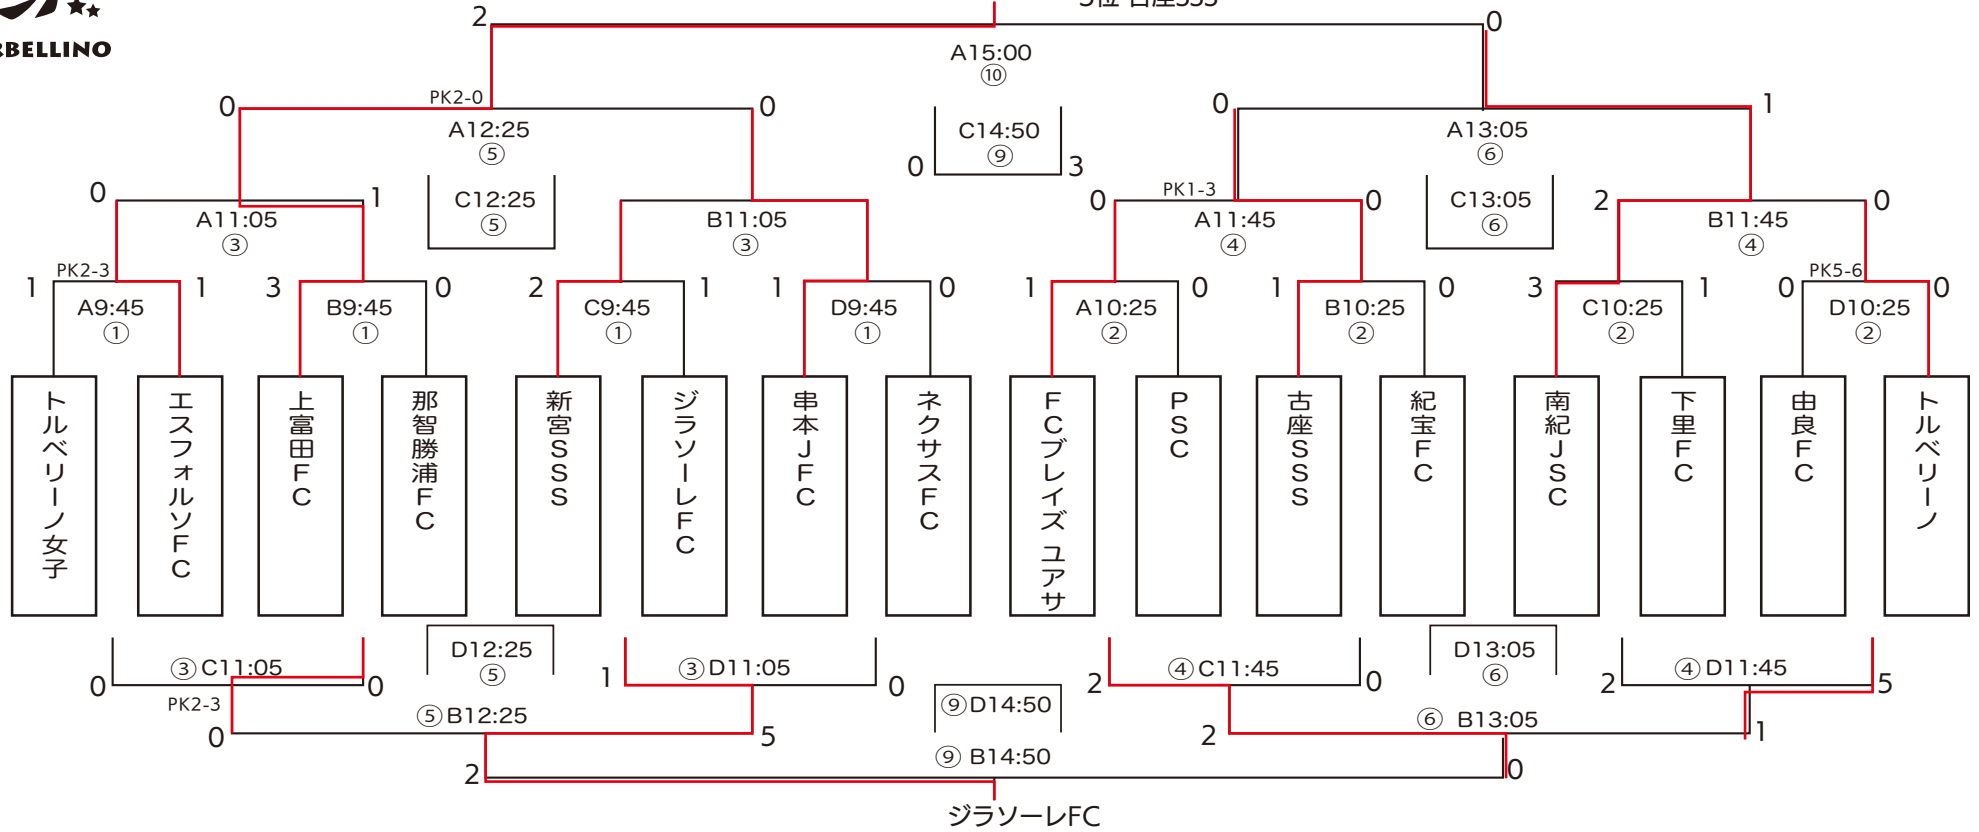

# Tanabata festival

2023.7/2(日)

上富田FC 2位 南紀JSC  
3位 古座SSS

	9:30	受付開始	A人工芝 海側				審	B人工芝 山側				審	Cクレー 体育館側				審	Dクレー バックネット側				審
①	9:45	15分ハーフ	トルベ女子	1	1	エスフォルソFC	相互	上富田FC	3	0	那智勝浦FC	相互	新宮SSS	2	1	ジラソーレFC	相互	串本JFC	1	0	ネクサスFC	相互
②	10:25	15分ハーフ	ブレイズ ユアサ	4	0	PSC	相互	古座SS	1	0	紀宝FC	相互	南紀JSC	3	1	下里FC	相互	由良FC	0	0	トルベリーノ	相互
③	11:05	15分ハーフ	①A勝 エスフォルソ	0	1	①B勝 上富田	相互	①C勝 新宮	0	1	①D勝 串本	相互	①A負 トルベ女子	0	0	①B負 那智勝浦	相互	①C負 ジラソーレ	1	0	①D負 ネクサス	相互
④	11:45	15分ハーフ	②A勝 ブレイズ	0	0	②B勝 古座	相互	②C勝 南紀	2	0	②D勝 トルベリーノ	相互	②A負 PSC	2	0	②B負 紀宝	相互	②C負 下里	2	5	②D負 由良	相互
⑤	12:25	15分ハーフ	③A勝 上富田	0	0	③B勝 串本	相互	③C勝 那智勝浦	0	5	③D勝 ジラソーレ	相互	③A負 エスフォルソ	0	7	③B負 新宮	相互	③C負 トルベ女子	0	3	③D負 ネクサス	相互
⑥	13:05	15分ハーフ	④A勝 古座	0	1	④B勝 南紀	相互	④C勝 PSC	2	1	④D勝 由良	相互	④A負 ブレイズ	2	0	④B負 トルベリーノ	相互	④C負 紀宝	2	0	④D負 下里	相互
⑦	13:45	バー当て																				
⑧	14:10	15分ハーフ	FM ⑤C勝 新宮	3	0	⑥C勝 ブレイズ	相互	FM ⑤D勝 ネクサス			⑥D勝 紀宝	相互	FM ⑤C負 エスフォルソ	0	0	⑥C負 トルベリーノ	相互	FM ⑤D負 トルベ女子			⑥D負 下里	相互
⑨	14:50							⑤B勝 ジラソーレ	2	0	⑥B勝 PSC	相互	3決 ⑤A負 串本	2	2	⑥A負 古座	相互	FM ⑤B負 那智勝浦	4	0	⑥B負 由良	相互
⑩	15:00	15分ハーフ	決勝 上富田	2	0	南紀	⑧AB負															
	16:00	表彰式																				