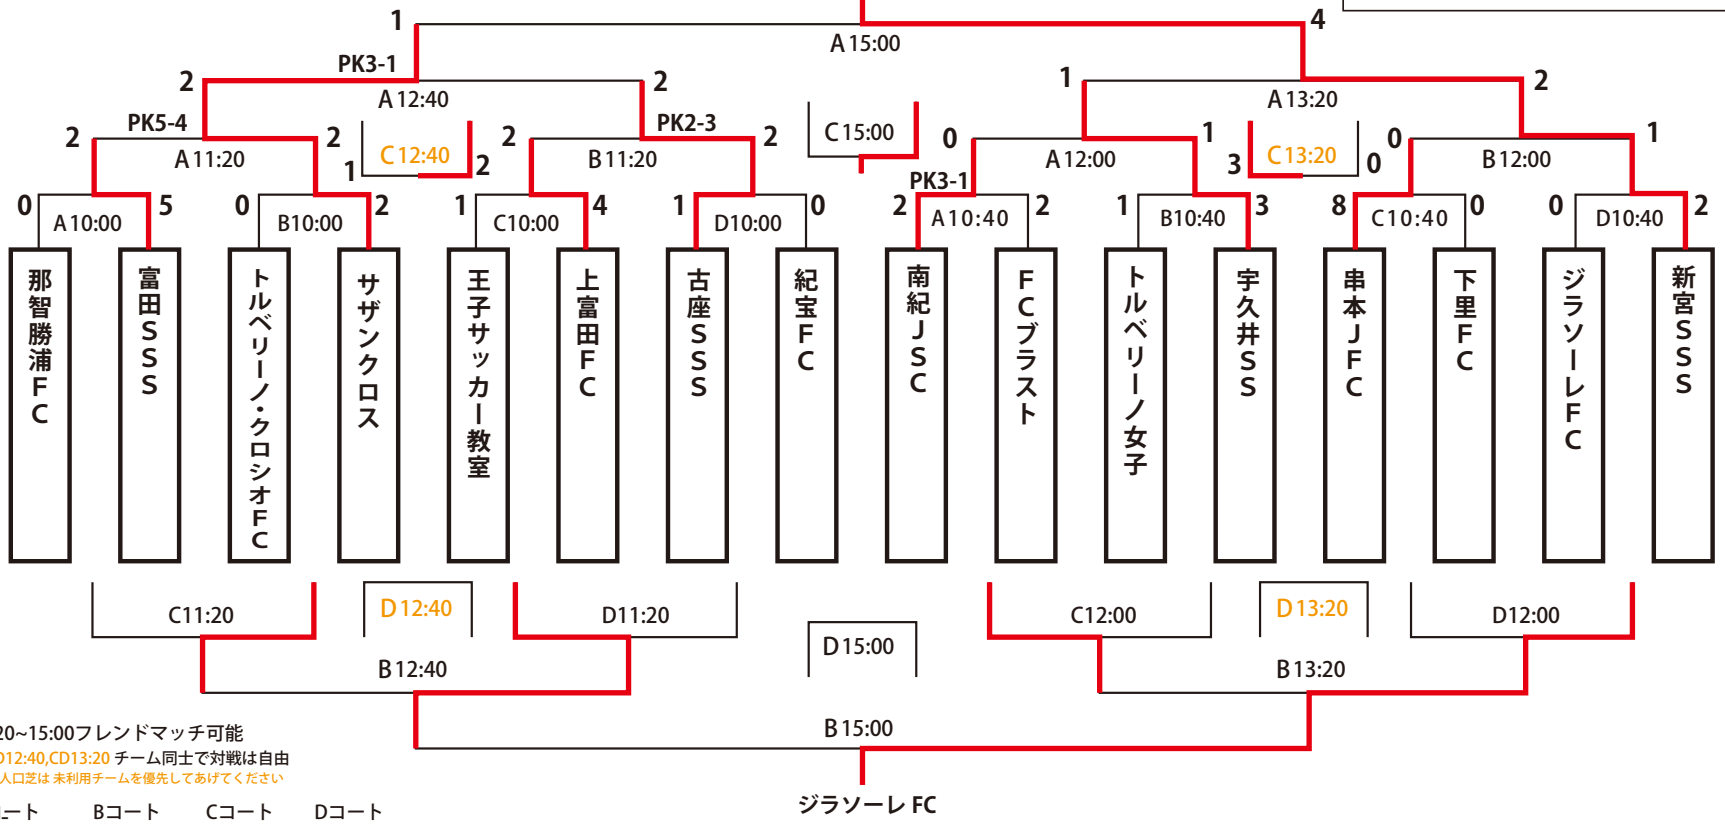

新宮 SSS

準優勝 サザンクロス FC 3位 宇久井 SS

試合形式 15分ハーフ ハーフタイム5分
審判 相互(1人審判) 左:前半 審判服着用 自由

14:20~15:00フレンドマッチ可能
※CD12:40,CD13:20 チーム同士で対戦は自由
※AB人口は未利用チームを優先してあげてください

Aコート Bコート Cコート Dコート

ジラソーレ FC

TORBELLINO CUP with X'mas

supported by

板美商店

bar Paz 新宮店

優勝 上富田 FC 準優勝 新宮 SSS 3位 宇久井 SS

12/24			A 海側			審	B 山側			審	C 体育館側			審	D プール側			審					
8:50																							
①	9:30	12分ハーフ	FCブラスト	0	2	富田SSS	相互	宇久井SS	0	0	下里FC	相互	新宮SSS	4	0	那智勝浦FC	相互	南紀JSC	0	0	ネクサスFC	相互	
②	10:00	12分ハーフ	トルベリーノ	1	2	白浜FC	相互	紀宝FC	1	4	上富田FC	相互											
③	10:30	12分ハーフ	新宮SSS	2	0	南紀JSC	相互	那智勝浦FC	0	1	ネクサスFC	相互	FCブラスト	0	2	宇久井SS	相互	富田SSS	2	0	下里FC	相互	
④	11:00	12分ハーフ	トルベリーノ	0	1	紀宝FC	相互	白浜FC	0	8	上富田FC	相互											
⑤	11:30	12分ハーフ	FCブラスト	2	2	下里FC	相互	富田SSS	0	2	宇久井SS	相互	新宮SSS	7	0	ネクサスFC	相互	那智勝浦FC	1	1	南紀JSC	相互	
⑥	12:00	12分ハーフ	トルベリーノ	1	8	上富田FC	相互	白浜FC	0	2	紀宝FC	相互											
⑦	12:30	WC PK	富田SSS	○		紀宝FC																	
20分ほど休憩																							
⑧	13:10	15分ハーフ	準決勝 新宮SSS	3	0	宇久井SS	相互	準決勝 上富田FC	3	0	WCPK勝者 富田SSS	相互	ブラスト	0	1	勝浦	相互	予選12分ハーフ ハーフタイム5分 午後15分ハーフ 審判 相互(1人審判) 左:前半 審判服着用 自由					
⑨	13:50	15分ハーフ	紀宝	1	0	ネクサス	相互	南紀	7	0	下里FC	相互	白浜	1	2	トルベリーノ	相互						
⑩	14:30	15分ハーフ	決勝 新宮SSS	0	3	準決勝 上富田FC	主催	3位決定戦 宇久井SS	2	1	富田SSS	相互											