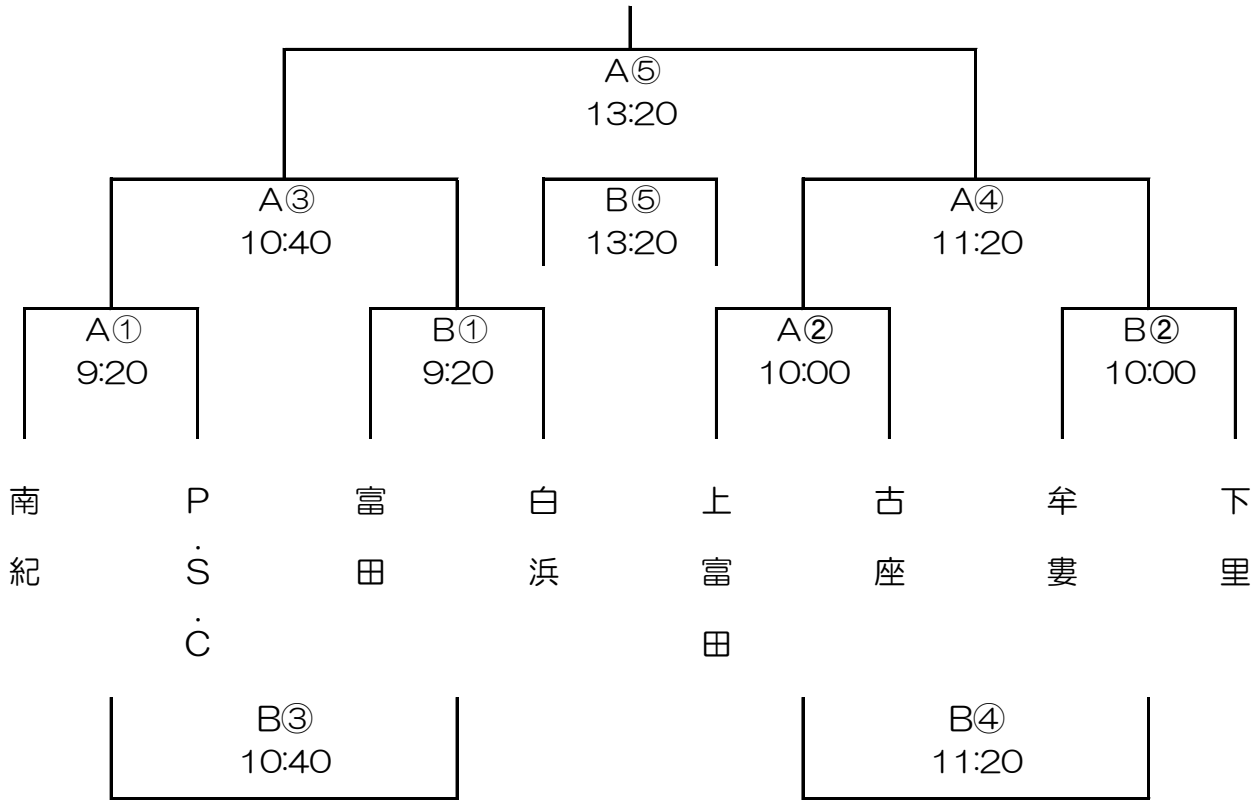

第2回 板倉徹カップ 組合せ

開催日 : 2024年2月23日(金)

場所 : 目良多目的グラウンド

時間	Aコート (駐車場側)		主審	Bコート (中学校側)		主審		
9:00	開 会 式							
①9:20	南紀	—	PSC	上富田	富田	—	白浜	牟婁
②10:00	上富田	—	古座	A①勝	牟婁	—	下里	B①勝
③10:40	A①勝	—	B①勝	A②負	A①負	—	B①負	相互
④11:20	A②勝	—	B②勝	A1負	A②負	—	B②負	相互
⑤13:20	A③勝	—	A④勝	B②負	A③負	—	A④負	相互
14:00	表 彰 式							