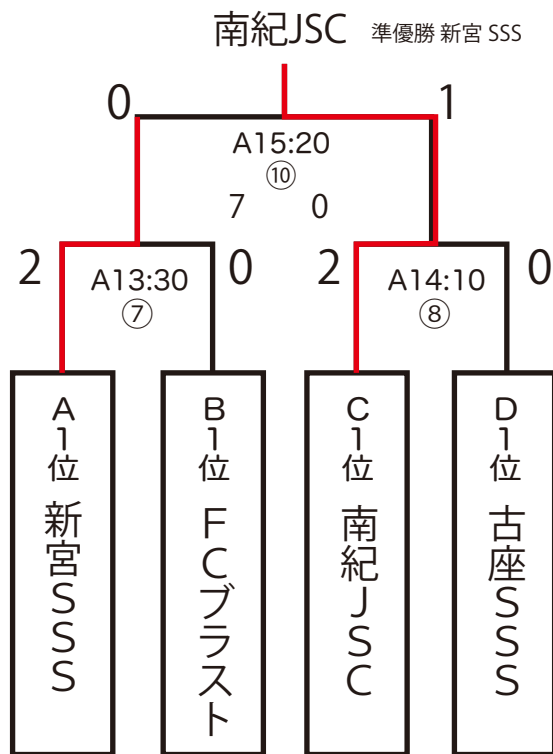

2024.12/21(土) U-12 TORBELLINO CUP

選手・監督・保護者みんな笑顔でサッカーしよう！

	8:30	受付開始	A人工芝 海側				審	B人工芝 山側				審	Cクレー 体育館側				審	Dクレー バックネット側				審
①	9:20	15分ハーフ	新宮SSS	5	1	王子サッカー教室	相互	ジラソーレFC	1	3	トルベリーノ	相互	コート準備									
②	10:00	15分ハーフ	宇久井SS	1	2	串本JFC	相互	トルベガールズ	0	1	古座SSS	相互	優先TM するしないは自由									
③	10:40	15分ハーフ	新宮SSS	2	0	富田SSS	相互	ジラソーレFC	0	9	ブラスト	相互	王子サッカー教室			トルベリーノ						
④	11:20	15分ハーフ	宇久井SS	0	3	南紀JSC	相互	トルベガールズ	2	0	日高ガールズ	相互	串本JFC			古座SSS						
⑤	12:00	15分ハーフ	王子サッカー教室	2	2	富田SSS	相互	トルベリーノ	0	6	ブラスト	相互	新宮SSS			ジラソーレFC						
⑥	12:40	15分ハーフ	串本JFC	2	3	南紀JSC	相互	古座SSS	4	1	日高ガールズ	相互	宇久井SS			トルベガールズ						
⑦	13:20	15分ハーフ	準決 新宮SSS	2	0	ブラスト	相互	富田SSS	2	1	トルベリーノ	相互	王子サッカー教室	2	1	ジラソーレFC	相互					
⑧	14:00	15分ハーフ	準決 南紀JSC	6	0	古座SS	相互	串本JFC	2	0	トルベガールズ	相互	宇久井SS	4	1	日高ガールズ	相互					
⑨	14:40	10分ハーフ	2位T 富田SSS	1	2	串本JFC	相互	王子サッカー教室	1	0	宇久井SS	相互	FM					相互				
⑩	15:10	15分ハーフ	決勝 新宮SSS	0	1	南紀JSC	調整	3位決 ブラスト	7	0	古座SSS	相互	FM					相互				
		表彰式	最終試合チームのみ ※終了チーム随時解散																			

Aブロック	新宮SSS	王子サッカー教室	富田SSS	勝点	得失	順位
新宮SSS		5 ○ 1	2 ○ 0	6	6	1
王子サッカー教室	1 ● 5		2 △ 2	1	-4	3
富田SSS	0 ● 2	2 △ 2		1	-2	2

Bブロック	ジラソーレFC	トルベリーノ	ブラスト	勝点	得失	順位
ジラソーレFC		1 ● 3	0 ● 9	0	-11	3
トルベリーノ	3 ○ 1		0 ● 6	3	-4	2
ブラスト	9 ○ 0	6 ○ 0		6	15	1

Cブロック	宇久井SS	串本JFC	南紀JSC	勝点	得失	順位
宇久井SS		1 ● 2	0 ● 3	0	-4	3
串本JFC	2 ○ 1		2 ● 3	3	0	2
南紀JSC	3 ○ 0	3 ○ 2		6	4	1

Dブロック	トルベガールズ	古座SSS	日高ガールズ	勝点	得失	順位
トルベガールズ		0 ● 1	2 ○ 0	3	1	2
古座SSS	1 ○ 0		4 ○ 1	6	4	1
日高ガールズ	0 ● 2	1 ● 4		0	-5	3

決勝トーナメント