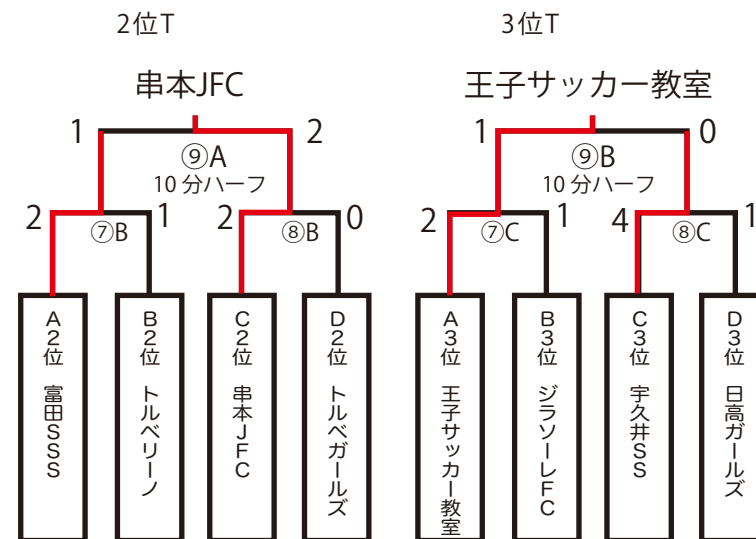

全力のチャレンジを楽しもう！