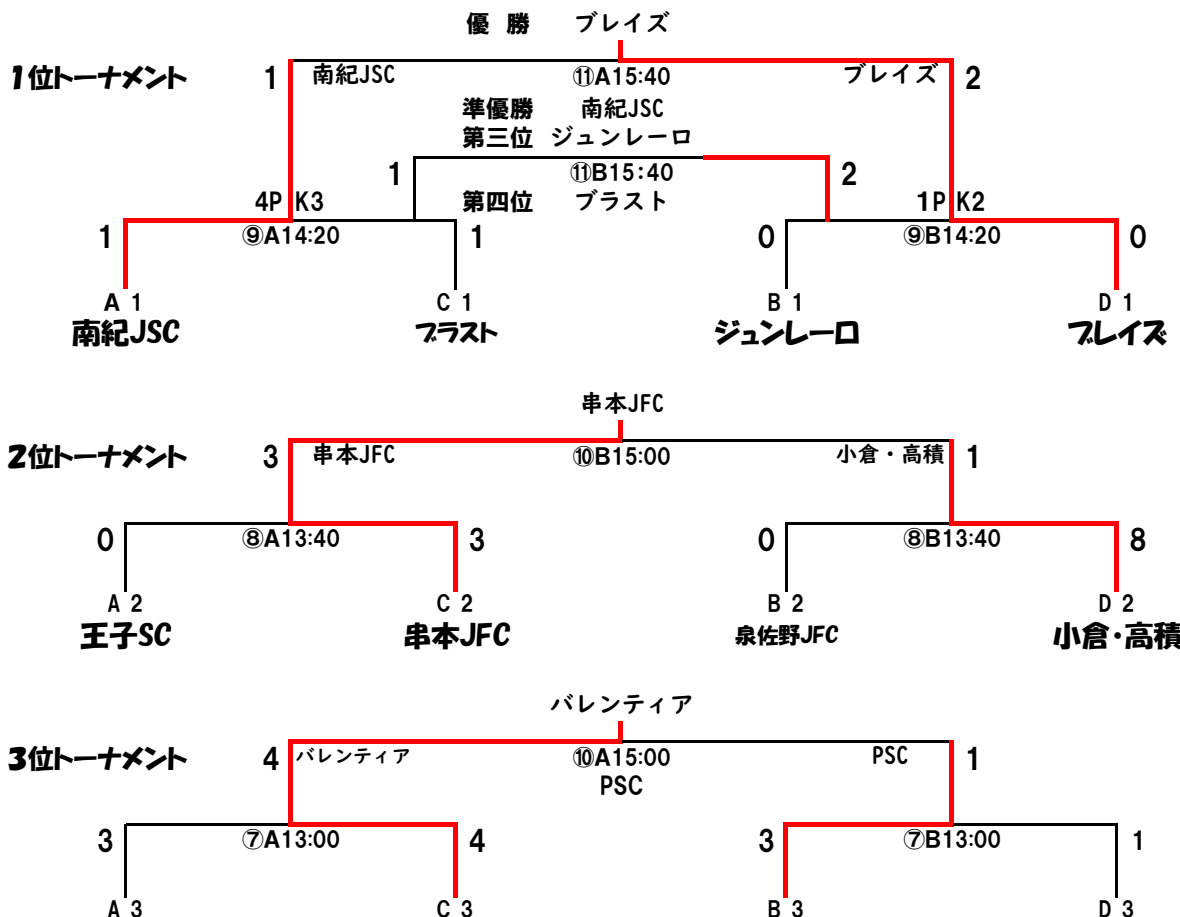

U-12南紀交流カップ

2024年12月22日 (日)

田辺市目良多目的グラウンド

| | | 対戦 Aコート (駐車場側) | | 審判 | | | | 対戦 Bコート (山側) | | 審判 | |
|----|-------|----------------|-------|-----------|-----------|--|--|--------------|-------|------------|-----------|
| 1 | 9:00 | 南紀JSC | 2 - 0 | 有田・保田 | 左:前半 右:後半 | | | ブラスト | 4 - 0 | 串本JFC | 左:前半 右:後半 |
| 2 | 9:40 | ジュンレーロ | 4 - 1 | PSC | 左:前半 右:後半 | | | ブレイズ | 4 - 1 | 八幡台JFC | 左:前半 右:後半 |
| 3 | 10:20 | 有田・保田 | 2 - 3 | 王子SC | 左:前半 右:後半 | | | 串本JFC | 4 - 3 | バレンティア | 左:前半 右:後半 |
| 4 | 11:00 | PSC | 2 - 3 | 泉佐野JFC | 左:前半 右:後半 | | | 八幡台JFC | 0 - 4 | 小倉・高積 | 左:前半 右:後半 |
| 5 | 11:40 | 南紀JSC | 0 - 0 | 王子SC | 左:前半 右:後半 | | | ブラスト | 4 - 0 | バレンティア | 左:前半 右:後半 |
| 6 | 12:20 | ジュンレーロ | 6 - 0 | 泉佐野JFC | 左:前半 右:後半 | | | ブレイズ | 4 - 1 | 小倉・高積 | 左:前半 右:後半 |
| 7 | 13:00 | A3 有田・保田 | 3 - 4 | バレンティア C3 | 左:前半 右:後半 | | | B3 PSC | 3 - 1 | 八幡台JFC D3 | 左:前半 右:後半 |
| 8 | 13:40 | A2 王子SC | 0 - 3 | 串本JFC C2 | 左:前半 右:後半 | | | B2 泉佐野JFC | 0 - 8 | 小倉・高積 D2 | 左:前半 右:後半 |
| 9 | 14:20 | A1 南紀JSC | 1 - 1 | ブラスト C1 | 左:前半 右:後半 | | | B1 ジュンレーロ | 0 - 0 | ブレイズ D1 | 左:前半 右:後半 |
| 10 | 15:00 | 7A勝 バレンティア | 4 - 1 | PSC 7B勝 | 左:前半 右:後半 | | | 8A勝 串本JFC | 3 - 1 | 小倉・高積 8B勝 | 左:前半 右:後半 |
| 11 | 15:40 | 9A勝 南紀JSC | 1 - 2 | ブレイズ 9B勝 | 左:前半 右:後半 | | | 9A負 ブラスト | 1 - 2 | ジュンレーロ 9B負 | 左:前半 右:後半 |

| Aブロック | 南紀JSC | 有田・保田 | 王子SC | 勝点 | 順位 | Cブロック | ブラスト | 串本JFC | バレンティア | 勝点 | 順位 |
|-------|-------|-------|------|----|----|--------|------|-------|--------|----|----|
| 南紀JSC | ● | ○ | △ | 4 | 1 | ブラスト | ● | ○ | ○ | 6 | 1 |
| 有田・保田 | ○ | ● | ● | 0 | 3 | 串本JFC | ○ | ● | ○ | 3 | 2 |
| 王子SC | △ | ○ | ● | 4 | 2 | バレンティア | ○ | ○ | ● | 0 | 3 |

※リーグ戦の結果7・8試合目を変更する場合があります。

有田・保田

ボランティア

PSC

八幡台JFC