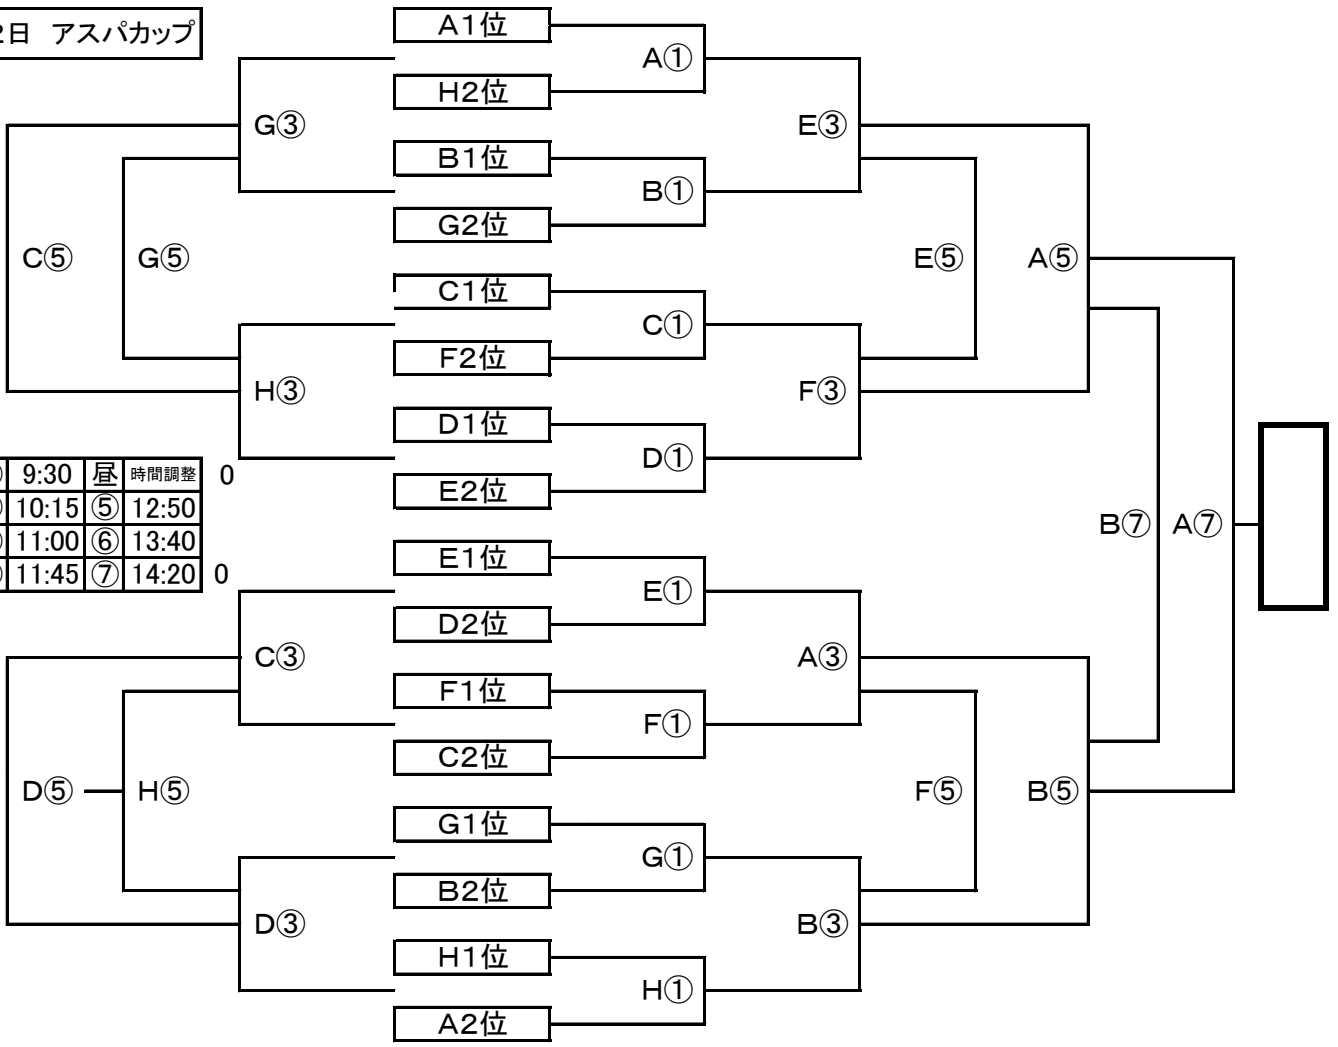

A 組	A1位	A2位	A3位	A4位
B 組	B1位	B2位	B3位	B4位
C 組	C1位	C2位	C3位	C4位
D 組	D1位	D2位	D3位	D4位
E 組	E1位	E2位	E3位	E4位
F 組	F1位	F2位	F3位	F4位
G 組	G1位	G2位	G3位	G4位
H 組	H1位	H2位	H3位	H4位

第2日 アスパカップ

①	9:30	昼	時間調整	0
②	10:15	⑤	12:50	
③	11:00	⑥	13:40	
④	11:45	⑦	14:20	0