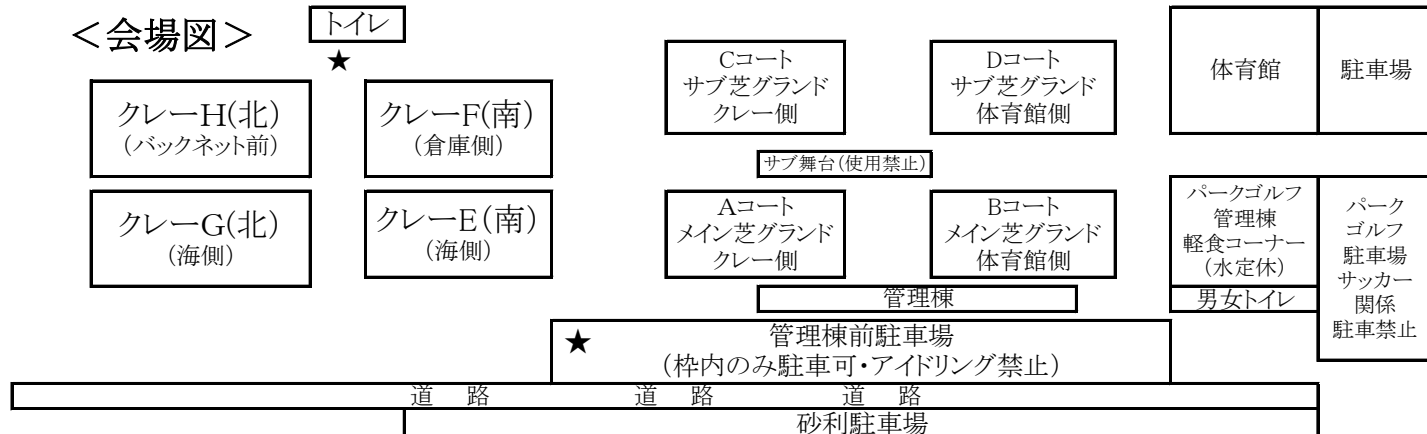

第2日目 7月14日(日) <15分-5分-15分> 第6・第7試合目は17分-5分-17分

Aコート(メイン芝クレール側)					Bコート(メイン芝体育館側)						
No	グループ	組合せ		審判	時間	No	グループ	組合せ		審判	
A-1	上位	A1位	-	H2位	相互審判 前半:左 後半:右	9:30	B-1	上位	B1位	-	G2位
A-2	3位	A3位	-	H3位		10:15	B-2	3位	B3位	-	G3位
A-3	上位	①E勝者	-	①F勝者		11:00	B-3	上位	①G勝者	-	①H勝者
A-4	4位	②E勝者	-	②F勝者		11:45	B-4	4位	②G勝者	-	②H勝者
A-5	上位	③E勝者	-	③F勝者		12:50	B-5	上位	③A勝者	-	③B勝者
A-6	3位	④E勝者	-	④F勝者		13:40	B-6	4位	④A勝者	-	④B勝者
A-7	上位	⑤A勝者	-	⑤B勝者		14:20	B-7	上位	⑤A敗者	-	⑤B敗者
					主催者						

Cコート(サブ芝クレール側)					Dコート(サブ芝体育館側)						
No	グループ	組合せ		審判	時間	No	グループ	組合せ		審判	
C-1	上位	C1位	-	F2位	相互審判 前半:左 後半:右	9:30	D-1	上位	D1位	-	E2位
C-2	3位	C3位	-	F3位		10:15	D-2	3位	D3位	-	E3位
C-3	上位	①E敗者	-	①F敗者		11:00	D-3	上位	①G敗者	-	①H敗者
C-4	4位	②E敗者	-	②F敗者		11:45	D-4	4位	②G敗者	-	②H敗者
C-5	上位	③G勝者	-	③H勝者		12:50	D-5	上位	③C勝者	-	③D勝者
C-6	3位	④G勝者	-	④H勝者		13:40	D-6	4位	④C勝者	-	④D勝者

Eコート(クレールコート南・海側)					Fコート(クレールコート南・倉庫側)						
No	グループ	組合せ		審判	時間	No	グループ	組合せ		審判	
E-1	上位	E1位	-	D2位	相互審判 前半:左 後半:右	9:30	F-1	上位	F1位	-	C2位
E-2	4位	北島FC	-	H4位		10:15	F-2	4位	B4位	-	G4位
E-3	上位	①A勝者	-	①B勝者		11:00	F-3	上位	①C勝者	-	①D勝者
E-4	3位	②A勝者	-	②B勝者		11:45	F-4	3位	②C勝者	-	②D勝者
E-5	上位	③E敗者	-	③F敗者		12:50	F-5	上位	③A敗者	-	③B敗者
E-6	3位	④E敗者	-	④F敗者		13:40	F-6	4位	④A敗者	-	④B敗者

Gコート(クレールコート北・海側)					Hコート(クレールコート北・バックネット前)						
No	グループ	組合せ		審判	時間	No	グループ	組合せ		審判	
G-1	上位	G1位	-	B2位	相互審判 前半:左 後半:右	9:30	H-1	上位	H1位	-	A2位
G-2	4位	C4位	-	D・大和		10:15	H-2	4位	D4位	-	E4位
G-3	上位	①A敗者	-	①B敗者		11:00	H-3	上位	①C敗者	-	①D敗者
G-4	3位	②A敗者	-	②B敗者		11:45	H-4	3位	②C敗者	-	②D敗者
G-5	上位	③G敗者	-	③H敗者		12:50	H-5	上位	③C敗者	-	③D敗者
G-6	3位	④G敗者	-	④H敗者		13:40	H-6	4位	④C敗者	-	④D敗者

<会場図>

★ トイレ