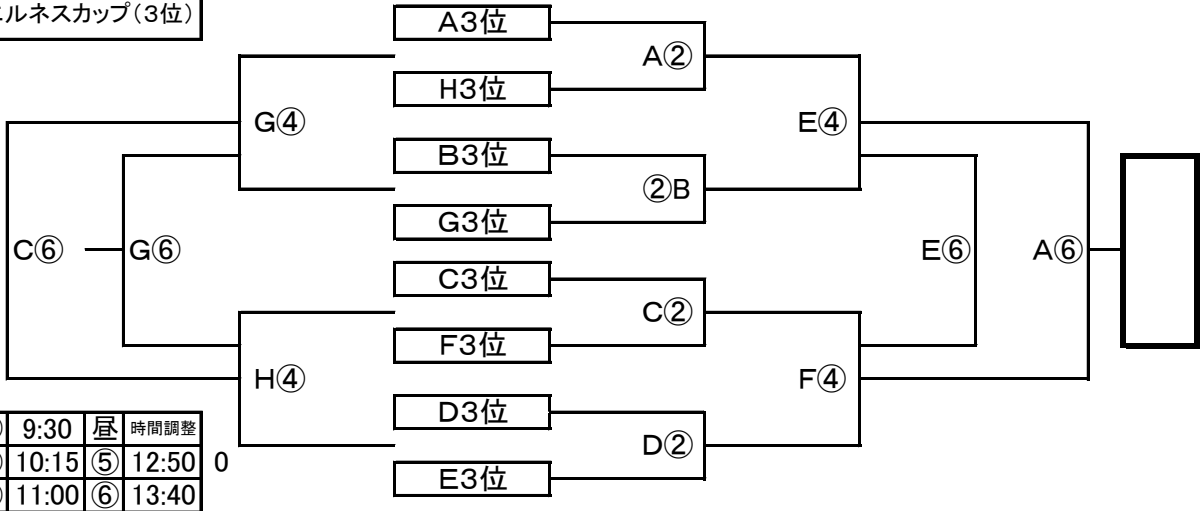

A 組	A1位	A2位	A3位	A4位
B 組	B1位	B2位	B3位	B4位
C 組	C1位	C2位	C3位	C4位
D 組	D1位	D2位	D3位	D4位
E 組	E1位	E2位	E3位	E4位
F 組	F1位	F2位	F3位	F4位
G 組	G1位	G2位	G3位	G4位
H 組	H1位	H2位	H3位	H4位

第2日 アスパカップ

①	9:30	昼	時間調整	0
②	10:15	⑤	12:50	
③	11:00	⑥	13:40	
④	11:45	⑦	14:20	0

ウエルネスカップ(3位)

①	9:30	昼	時間調整	0
②	10:15	⑤	12:50	
③	11:00	⑥	13:40	
④	11:45	⑦	14:20	

サルビアカップ(4位)