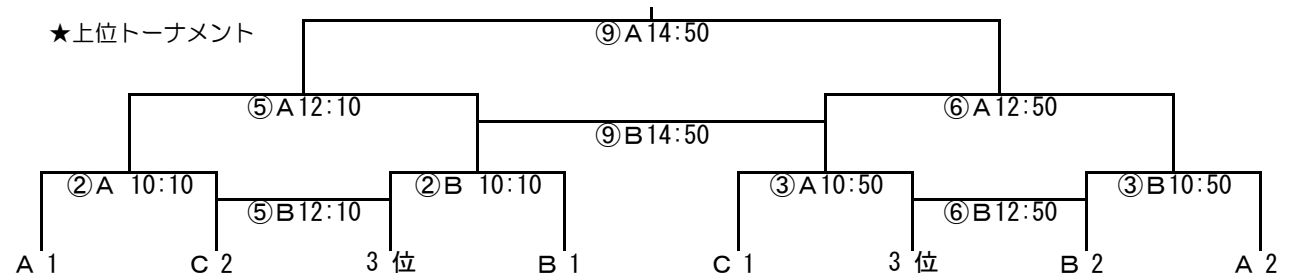

2024 第23回 山桜カップ 6年生大会

《1日目》 令和6年7月27日（土）

	時間	五條上野公園 Aコート		五條上野公園 Bコート	
1	9:30	梅美台FC	—	FCAセンチュリー	ノガーナ金剛 — リオグランデFC
2	10:10	加茂FC	—	DMC JOY	ディアプロッサ高田 — 五條FC
3	10:50	トルベリーノFC	—	フルジェンテ桜井	南紀JSC — 六条FC
4	11:30	梅美台FC	—	ノガーナ金剛	FCAセンチュリー — リオグランデFC
5	12:10	加茂FC	—	ディアプロッサ高田	DMC JOY — 五條FC
6	12:50	トルベリーノFC	—	南紀JSC	六条FC — フルジェンテ桜井
7	13:30	梅美台FC	—	リオグランデFC	ノガーナ金剛 — FCAセンチュリー
8	14:10	加茂FC	—	五條FC	ディアプロッサ高田 — DMC JOY
9	14:50	トルベリーノFC	—	六条FC	南紀JSC — フルジェンテ桜井

Aブロック	梅美台FC	ノガーナ金剛	FCAセンチュリー	リオグランデFC	勝点	得点	失点	得失	順位
梅美台FC	—	—	—	—					
ノガーナ金剛	—	—	—	—					
FCAセンチュリー	—	—	—	—					
リオグランデFC	—	—	—	—					

Bブロック	加茂FC	ディアプロッサ高田	DMC JOY	五條FC	勝点	得点	失点	得失	順位
加茂FC	—	—	—	—					
ディアプロッサ高田	—	—	—	—					
DMC JOY	—	—	—	—					
五條FC	—	—	—	—					

Cブロック	トルベリーノFC	南紀JSC	六条FC	フルジェンテ桜井	勝点	得点	失点	得失	順位
トルベリーノFC	—	—	—	—					
南紀JSC	—	—	—	—					
六条FC	—	—	—	—					
フルジェンテ桜井	—	—	—	—					

審判は両日、相互審になっています。（対戦表左側:前半 右側:後半）

《2日目》 令和6年年7月28日（日）

3位グループ

順位	チーム名

3位の場所は、各ブロック3位の内、上位2チームで抽選します。

但し、同一ブロックのチームと当たらないように配慮いたします。

フレンドリーマッチ ⑧A14:10 【⑤B勝—⑥B勝】 ⑧B14:10 【⑤B負—⑥B負】

★下位リーグ

	時間	五條上野公園 Aコート		五條上野公園 Bコート	
①	9:30	A4	—	B4	C4 #
④	11:30	A4	—	#	C4 # B4
⑦	13:30	A4	—	C4	# B4