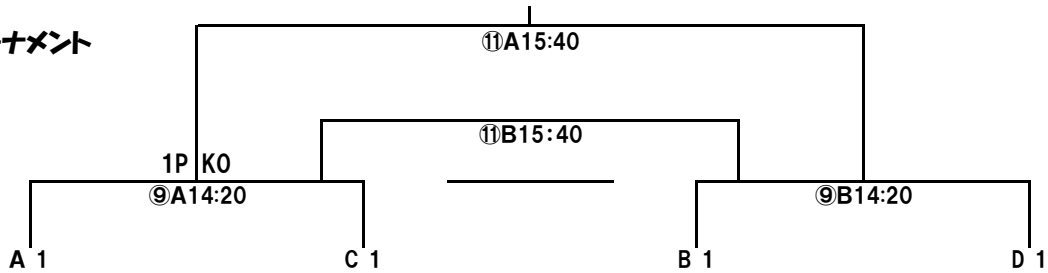

U-10南紀交流カップ

2026年6月7日(日)

田辺市スポーツパーク陸上競技

		対戦 Aコート(左側)		審判			対戦 Bコート(右側)		審判	
1	9:00	南紀JSC	—	VIVO	左:前半 右:後半		PSC	—	バレンティア	左:前半 右:後半
2	9:40	YUASA	—	上富田FC	左:前半 右:後半		FC紀の川	—	レグラス有田	左:前半 右:後半
3	10:20	VIVO	—	JSC SAKAI	左:前半 右:後半		バレンティア	—	野田FC	左:前半 右:後半
4	11:00	上富田FC	—	正覚寺FC	左:前半 右:後半		レグラス有田	—	泉佐野JFC	左:前半 右:後半
5	11:40	南紀JSC	—	JSC SAKAI	左:前半 右:後半		PSC	—	野田FC	左:前半 右:後半
6	12:20	YUASA	—	正覚寺FC	左:前半 右:後半		FC紀の川	—	泉佐野JFC	左:前半 右:後半
7	13:00	A3	—	C3	左:前半 右:後半		B3	—	D3	左:前半 右:後半
8	13:40	A2	—	C2	左:前半 右:後半		B2	—	D2	左:前半 右:後半
9	14:20	A1	—	C1	左:前半 右:後半		B1	—	D1	左:前半 右:後半
10	15:00	7A勝	—	7B勝	左:前半 右:後半		8A勝	—	8B勝	左:前半 右:後半
11	15:40	9A勝	—	9B勝	左:前半 右:後半		9A負	—	9B負	左:前半 右:後半

❖リーグ戦の結果7・8試合目を変更する場合があります。

1位トーナメント

2位トーナメント

3位トーナメント