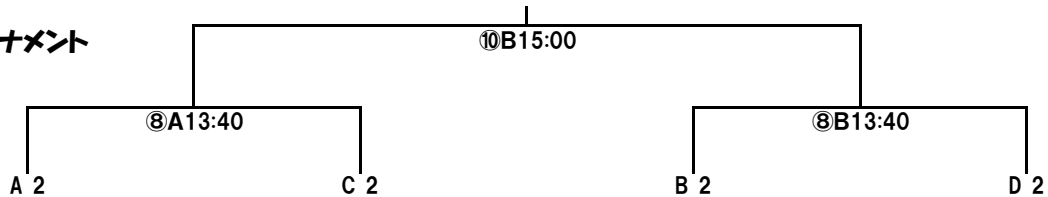

U-10南紀交流カップ

2026年6月7日(日)

田辺市スポーツパーク陸上競技

		対戦 Aコート(左側)		審判			対戦 Bコート(右側)		審判	
1	9:00	南紀JSC	—	VIVO	左:前半 右:後半		PSC	—	バレンティア	左:前半 右:後半
2	9:40	YUASA	—	上富田FC	左:前半 右:後半		FC紀の川	—	レグラス有田	左:前半 右:後半
3	10:20	VIVO	—	JSC SAKAI	左:前半 右:後半		バレンティア	—	野田FC	左:前半 右:後半
4	11:00	上富田FC	—	正覚寺FC	左:前半 右:後半		レグラス有田	—	泉佐野JFC	左:前半 右:後半
5	11:40	南紀JSC	—	JSC SAKAI	左:前半 右:後半		PSC	—	野田FC	左:前半 右:後半
6	12:20	YUASA	—	正覚寺FC	左:前半 右:後半		FC紀の川	—	泉佐野JFC	左:前半 右:後半
7	13:00	A3	—	C3	左:前半 右:後半		B3	—	D3	左:前半 右:後半
8	13:40	A2	—	C2	左:前半 右:後半		B2	—	D2	左:前半 右:後半
9	14:20	A1	—	C1	左:前半 右:後半		B1	—	D1	左:前半 右:後半
10	15:00	7A勝	—	7B勝	左:前半 右:後半		8A勝	—	8B勝	左:前半 右:後半
11	15:40	9A勝	—	9B勝	左:前半 右:後半		9A負	—	9B負	左:前半 右:後半

❖リーグ戦の結果7・8試合目を変更する場合があります。

1位トーナメント

2位トーナメント

3位トーナメント