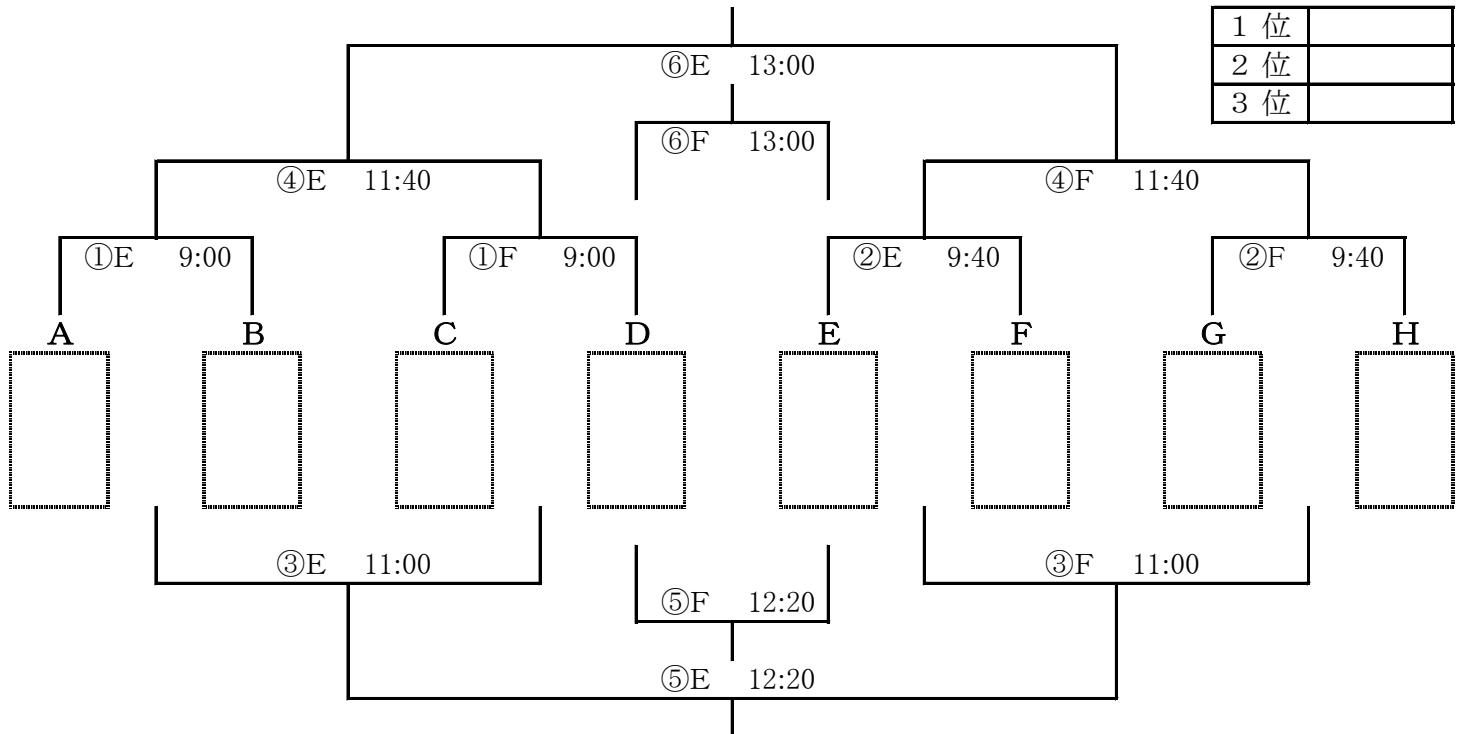

※ 審判について

審判(主審・副審)は相互審判とし、対戦表の左側が前半、右側が後半の審判を行う。  
主審は大人が行い、副審は選手でも可能とする。

※ 試合終了後の相手ベンチへの挨拶は、時間短縮のため中止とさせていただきます。

### 4部トーナメント 30分(15分-5分-15分)

令和8年4月12日(日)

(各組4位) 目良多目的天然G

※ 審判について

審判(主審・副審)は相互審判とし、対戦表の左側が前半、右側が後半の審判を行う。  
主審は大人が行い、副審は選手でも可能とする。

※ 同点の場合は、3人のPK戦とする。

※ 試合終了後の相手ベンチへの挨拶は、時間短縮のため中止とさせていただきます。