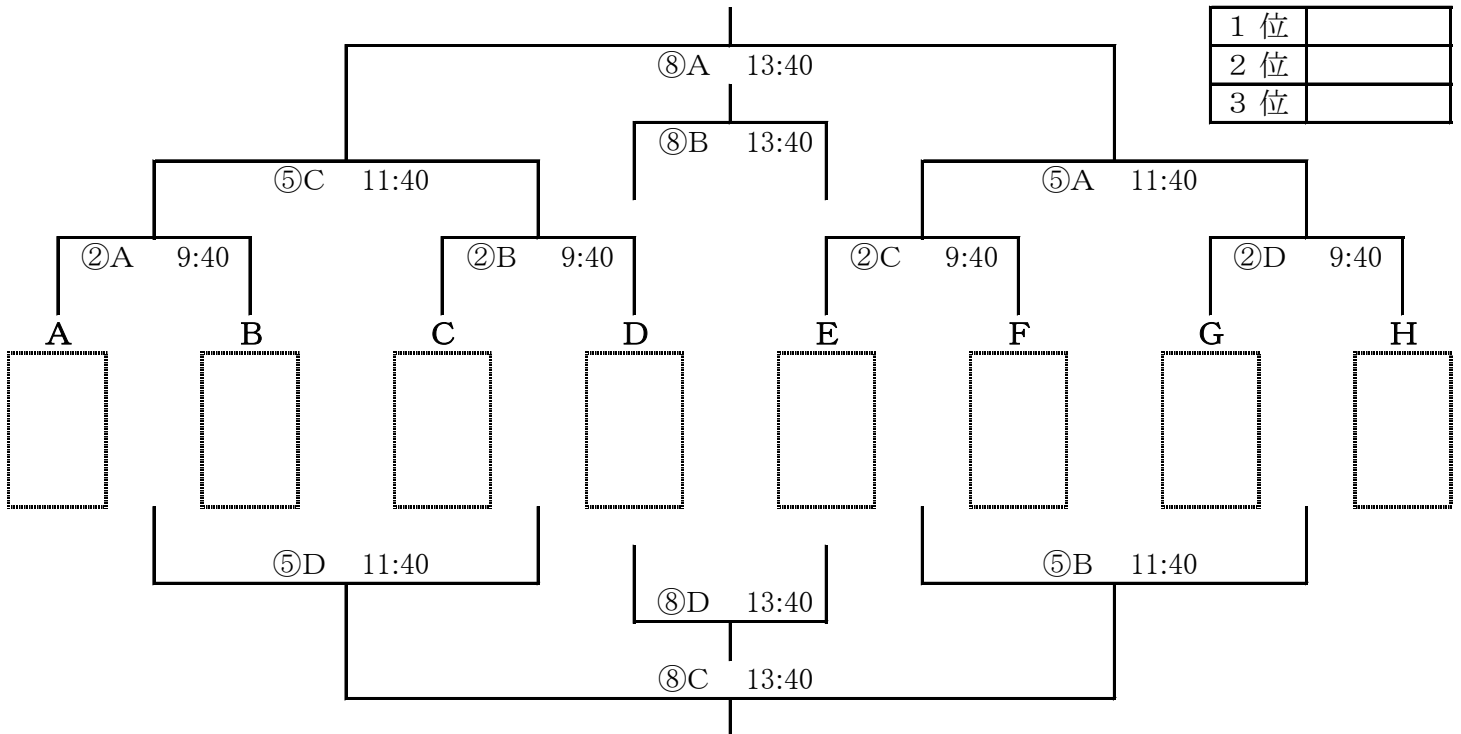

※ 審判について

審判(主審・副審)は相互審判とし、対戦表の左側が前半、右側が後半の審判を行う。  
主審は大人が行い、副審は選手でも可能とする。

※ 試合終了後の相手ベンチへの挨拶は、時間短縮のため中止とさせていただきます。

# 2部トーナメント 30分(15分-5分-15分)

令和8年4月12日(日)

(各組2位) スポーツパーク

※ 審判について

審判(主審・副審)は相互審判とし、対戦表の左側が前半、右側が後半の審判を行う。  
主審は大人が行い、副審は選手でも可能とする。

※ 同点の場合は、3人のPK戦とする。

※ 試合終了後の相手ベンチへの挨拶は、時間短縮のため中止とさせていただきます。