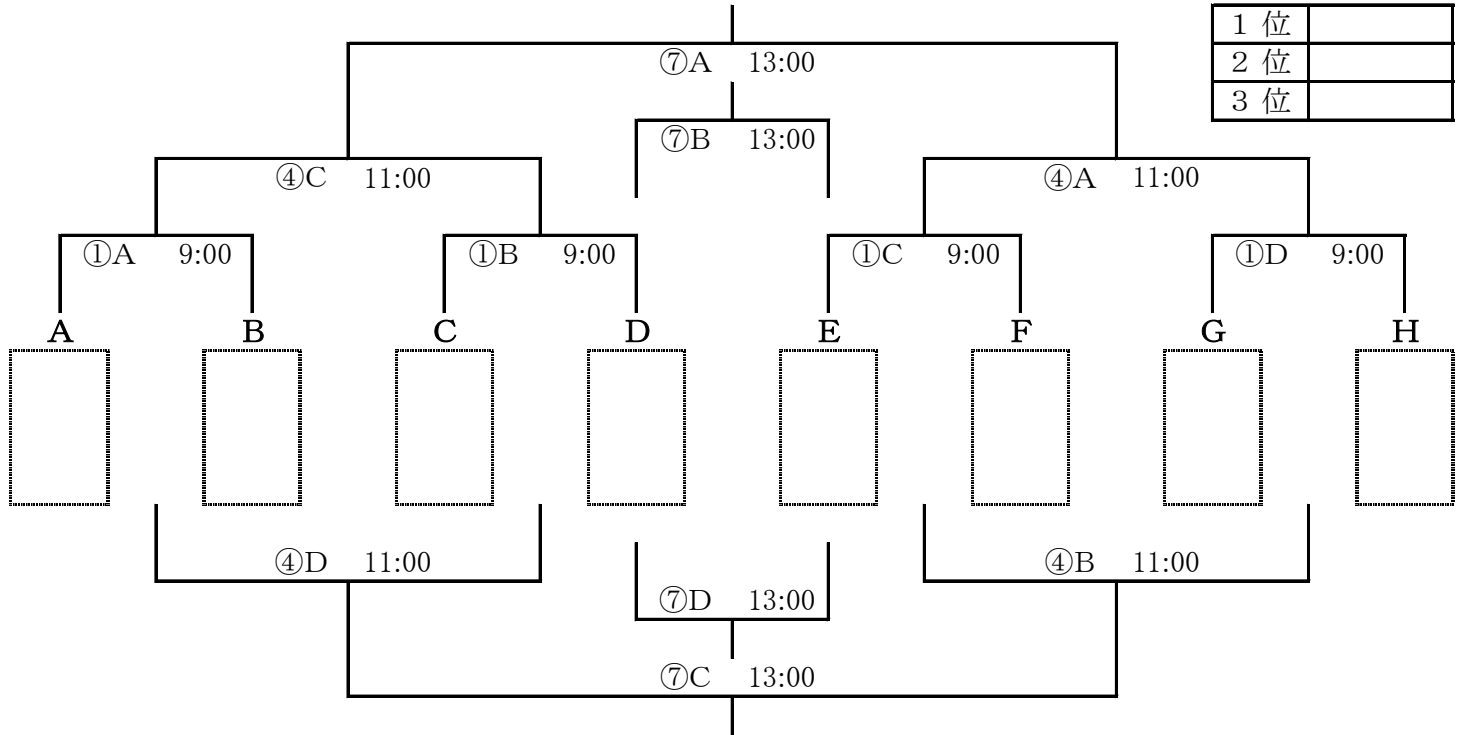

3部トーナメント 30分(15分-5分-15分)

令和8年4月12日(日)

(各組3位) スポーツパーク

4部トーナメント 30分(15分-5分-15分)

令和8年4月12日(日)

(各組4位) 目良多目的天然G