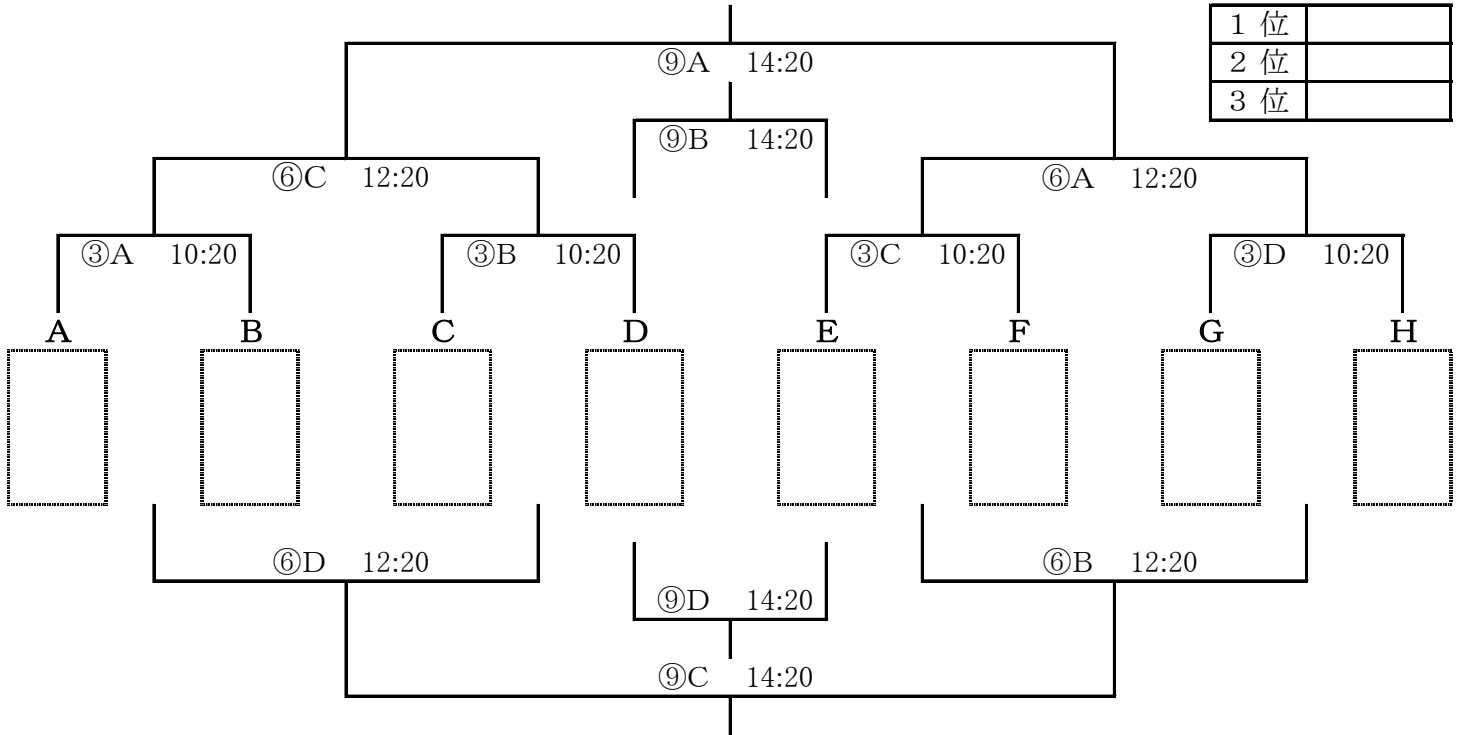

※ 審判について

審判(主審・副審)は相互審判とし、対戦表の左側が前半、右側が後半の審判を行う。  
主審は大人が行い、副審は選手でも可能とする。

※ 試合終了後の相手ベンチへの挨拶は、時間短縮のため中止とさせていただきます。

# 2部トーナメント 30分(15分-5分-15分)

令和8年4月12日(日)

(各組2位) スポーツパーク

※ 審判について

審判(主審・副審)は相互審判とし、対戦表の左側が前半、右側が後半の審判を行う。  
主審は大人が行い、副審は選手でも可能とする。

※ 同点の場合は、3人のPK戦とする。

※ 試合終了後の相手ベンチへの挨拶は、時間短縮のため中止とさせていただきます。